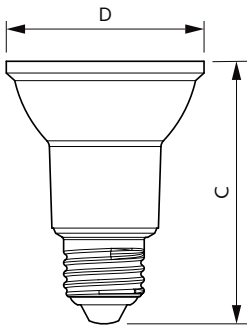

MASTER LEDspot PAR

Ordreproduktnavn	MAS LEDspot CLA D 6-50W 840 PAR20 40D
EAN/UPC – produkt	8718696713747
Ordrekode	71374700
Tæller – antal pr. pakke	1
Tæller – antal pakker pr. kasse (udvendig emballage)	6

SAP-materiale	929001317902
Nettovægt (stykke)	0,120 kg

Målskitse

PAR20 220-240V 6W-50W 40D 4000K E26 D

Product	D	C
MAS LEDspot CLA D 6-50W 840 PAR20 40D	64 mm	85 mm

Fotometriske data