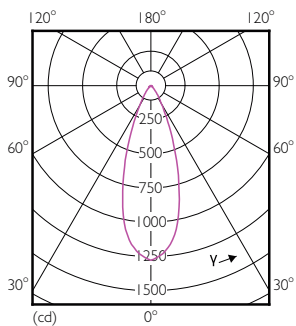

MASTER LEDspot PAR 50W E27 840 40D

MASTER LEDspot PAR 50W E27 840 40D