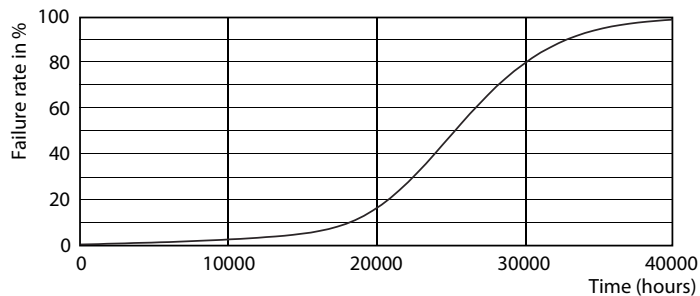

MASTER LEDspot PAR

Levetid

MASTER LEDspot PAR 50W E27 827 25D

MASTER LEDspot PAR 50W E27 827 25D