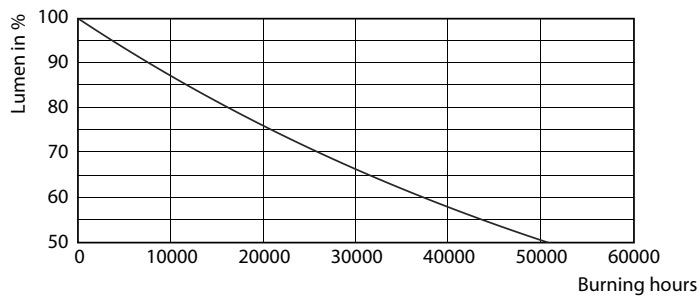

Produkt data

Generelle oplysninger	
Sokkel	E27 [E27]
Opfylder kravene i EU RoHS	Ja
Nominal levetid (nom.)	25000 h
Interval mellem tænd/sluk	25000X
Teknisk type	6-50W
Lysteknisk	
Farvekode	840 [CCT af 4000K]
Spredningsvinkel (nom.)	40 °
Lysstrøm (nom.)	540 lm
Lysstyrke (nom.)	800 cd
Farvebetegnelse	Kold-hvid (CW)
Korreleret farvetemperatur (nom.)	4000 K
Lyseffekt (nominel) (nom.)	92,50 lm/W
Farveensartethed	<6
Farvegengivelsesindeks (nom.)	80
LLMF ved den nominelle levetids udløb (nom.)	70 %
Lysstrøm i kegle på 90° (nominel)	540 lm
Drift og el	
Indgangsfrekvens	50 Hz

MASTER LEDspot PAR 50W E27 840 40D

MASTER LEDspot PAR 50W E27 840 25D

MASTER LEDspot PAR 50W E27 840 40D

MASTER LEDspot PAR

Levetid

MASTER LEDspot PAR 50W E27 827 25D

MASTER LEDspot PAR 50W E27 827 25D