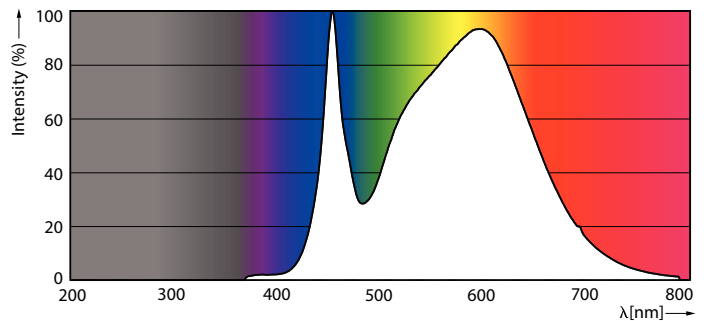

MASTER LEDspot PAR 50W E27 840 25D