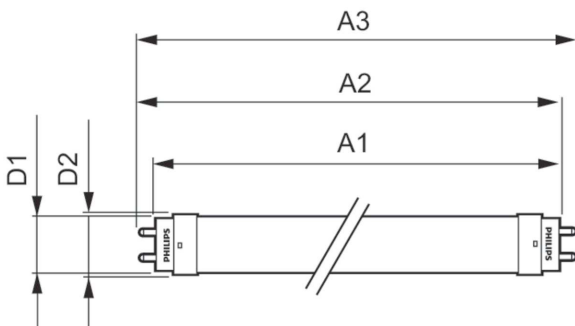

CorePro LEDtube EM/Mains

Lysstyringssystemer og dæmpning

Dæmpbar	Nej

Mekanik og armaturhus

Lyskildemateriale	Glass
Produktlængde	600 mm
Lyskildeform	Rør, dobbelte ender

Godkendelse og anvendelsesområde

Energibesparende produkt	Yes
Godkendelser	CE mærkning RoHS compliance KEMA Keur certificate
Energiforbrug kWh/1000 t.	8 kWh

Produktdata

Fuldstændig produktkode	871869671103300
Ordreprodukt navn	CorePro LEDtube 600mm 8W840
EAN/UPC – produkt	8718696711033
Ordrekode	71103300
SAP-tæller – antal pr. pakke	1
Tæller – antal pakker pr. kasse (udvendig emballage)	10
SAP-materiale	929001338602
Nettovægt (stykke)	0,120 kg

Målskitse

TLED 2ft 8-18W 800lm 4000K G13 Ess-Corep

Product	D1	D2	A1	A2	A3
CorePro LEDtube 600mm 8W840	25,7 mm	28 mm	588,5 mm	595,5 mm	602,5 mm

Fotometriske data

LEDtube 600mm 8W G13 840 800lm