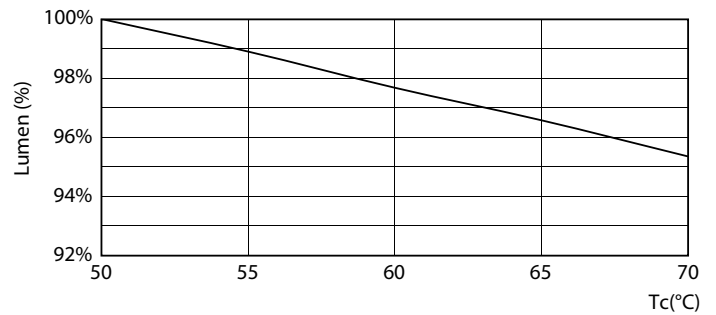

LEDtube COR AU 8,8W 30K LumenVsTc-LMP

LEDtube 30K FailureRate