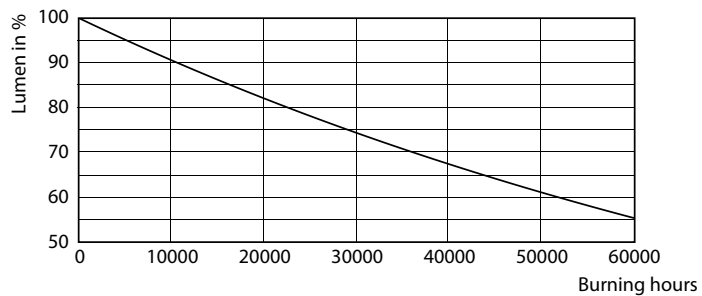

CorePro LEDtube EM/Mains

Levetid

LEDtube 30K