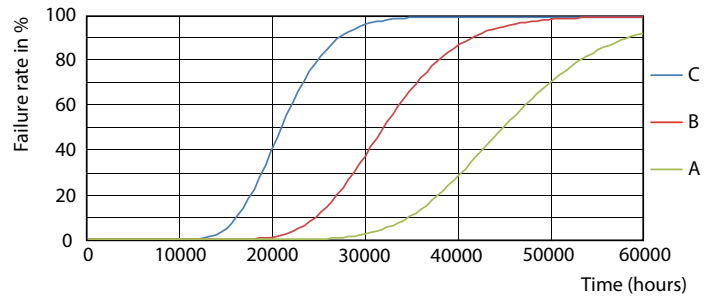

Levetid

LEDtube 30K