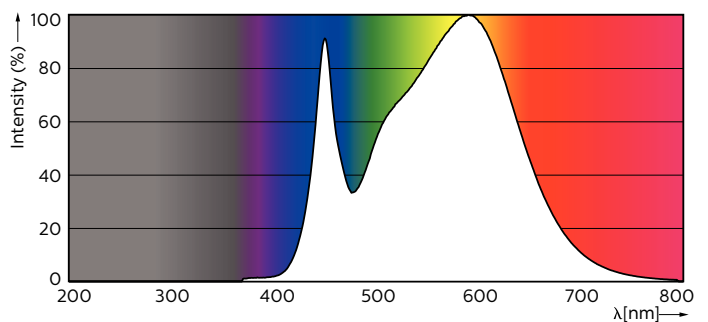

LEDtube 1500mm 20W G13 840 2200lm