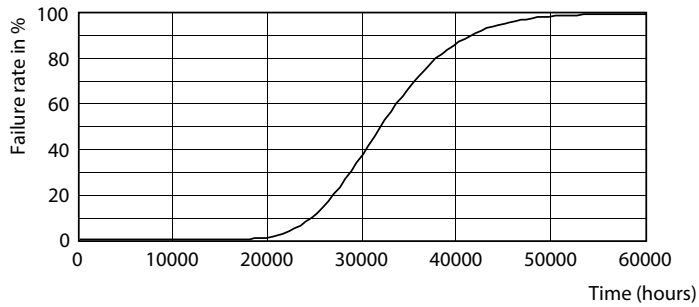

Levetid

LEDtube 30K