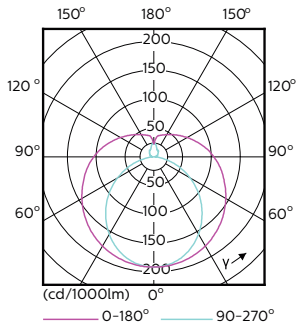

CorePro LEDtube EM/Mains

Fotometriske data

LEDtube 1500mm 20W G13 840 2200lm