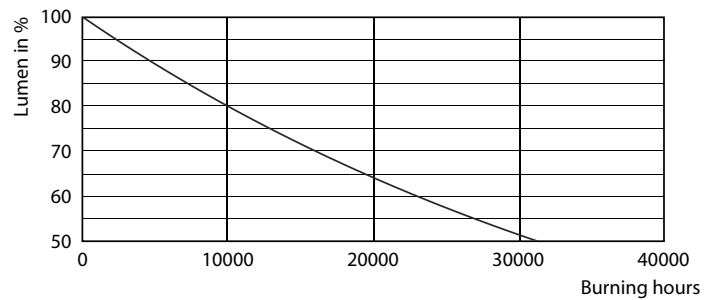

Produkt data

Generelle oplysninger		Drift og el	
Fod	E14 [E14]	Linjefrekvens	50 to 60 Hz
Normeret levetid	15.000 t	Indgangsfrekvens	50 til 60 Hz
Skiftecyklus	20.000	Strømforbrug	2,7 W
Lighting Technology	LED	Lyskildens strømstyrke (nom.)	12 mA
Opfylder kravene i EU RoHS	Ja	Wattforbrugsækvivalent	25 W
Lysteknisk		Opstarttid (nom.)	0,5 s
Farvekode	827 [CCT of 2700K]	Opvarmningstid til 60 % lyseffekt	0,5 s
Lysstrøm	250 lm	Effektfaktor (brøk)	0,7
Farvebetegnelse	Varm hvid (WW)	Spænding (nom.)	220-240 V
Korreleret farvetemperatur (nom.)	2700 K	Temperatur	
Lyseffekt (nominel) (nom.)	92,59 lm/W	T-kappe, maks. (nom.)	40 °C
Farveensartethed	<6	Lysstyringssystemer og dæmpning	
Farvegengivelsesindeks (CRI)	80	Dæmpbar	Ja
LLMF ved den nominelle levetids udløb (nom.)	70 %		

LED-kerter og -kroner med klassisk glødetråd

Fotometriske data

Light Distribution Diagram - CLA LEDLuster D 2.7-25W P45 E14 827 CL

Levetid

Life Expectancy Diagram - CLA LEDLuster D 2.7-25W P45 E14 827 CL

Lumen Maintenance Diagram - CLA LEDLuster D 2.7-25W P45 E14 827 CL