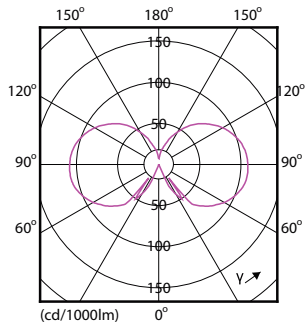

Målskitse

Product	D	C
CLA LEDLuster D 2.7-25W P45 E14 827 CL	45 mm	85 mm

Fotometriske data

Spectral Power Distribution Colour - CLA LEDLuster D 2.7-25W P45 E14 827 CL

General uniform lighting - CLA LEDLuster D 2.7-25W P45 E14 827 CL

LED-kerter og -kroner med klassisk glødetråd

Fotometriske data

Light Distribution Diagram - CLA LEDLuster D 2.7-25W P45 E14 827 CL

Levetid

Life Expectancy Diagram - CLA LEDLuster D 2.7-25W P45 E14 827 CL

Lumen Maintenance Diagram - CLA LEDLuster D 2.7-25W P45 E14 827 CL