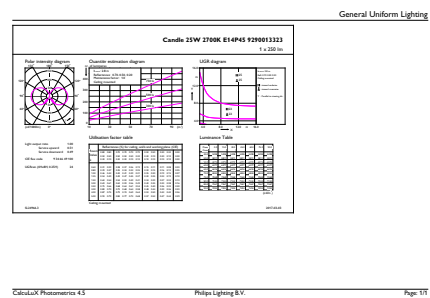

Produkt data

Generelle oplysninger		Drift og el	
Fod	E14 [E14]	Linjefrekvens	50 to 60 Hz
Normeret levetid	15.000 t	Indgangsfrekvens	50 til 60 Hz
Skiftecyklus	20.000	Strømforbrug	2,7 W
Lighting Technology	LED	Lyskildens strømstyrke (nom.)	12 mA
Opfylder kravene i EU RoHS	Ja	Wattforbrugsækvivalent	25 W
Lysteknisk		Opstarttid (nom.)	0,5 s
Farvekode	827 [CCT of 2700K]	Opvarmningstid til 60 % lyseffekt	0,5 s
Lysstrøm	250 lm	Effektfaktor (brøk)	0,7
Farvebetegnelse	Varm hvid (WW)	Spænding (nom.)	220-240 V
Korreleret farvetemperatur (nom.)	2700 K	Temperatur	
Lyseffekt (nominel) (nom.)	92,59 lm/W	T-kappe, maks. (nom.)	40 °C
Farveensartethed	<6	Lysstyringssystemer og dæmpning	
Farvegengivelsesindeks (CRI)	80	Dæmpbar	Ja
LLMF ved den nominelle levetids udløb (nom.)	70 %		

LED-kerter og -kroner med klassisk glødetråd

Mekanik og armaturhus	
Pære finish	Klar
Lyskildeform	P45 [P 45 mm]
Godkendelse og anvendelsesområde	
Energiforbrug kWh/1000 t.	3 kWh
EyeComfort	Ja
Produktdata	
Ordreproduktnavn	CLA LEDLuster D 2.7-25W P45 E14 827 CL
Det fulde produktnavn	Classic LEDLuster D 2.7-25W P45 E14 827 CL

Målskitse

Product	D	C
CLA LEDLuster D 2.7-25W P45 E14 827 CL	45 mm	85 mm

Fotometriske data

Spectral Power Distribution Colour - CLA LEDLuster D 2.7-25W P45 E14 827 CL

General uniform lighting - CLA LEDLuster D 2.7-25W P45 E14 827 CL