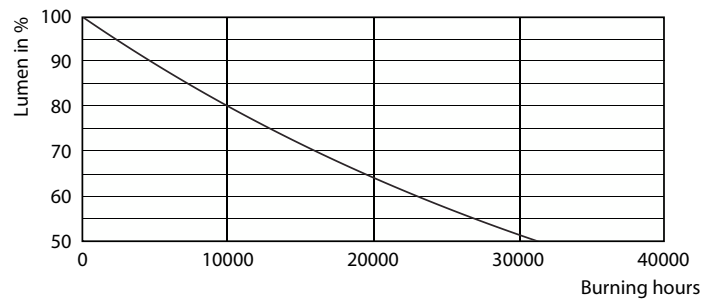

Lumen Maintenance Diagram - CLA LEDCandle D 2.7-25W B35 E14 827 CL