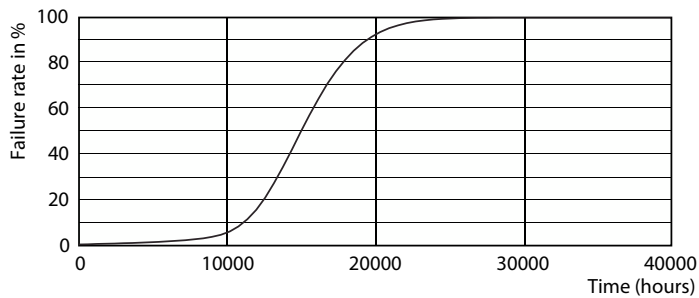

Levetid

Life Expectancy Diagram - CLA LEDCandle D 2.7-25W B35 E14 827 CL