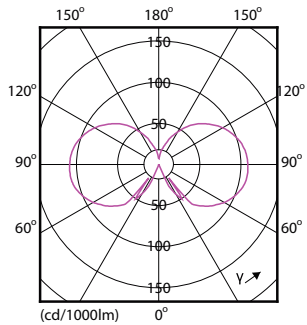

LED-kerter og -kroner med klassisk glødetråd

Fotometriske data

Light Distribution Diagram - CLA LEDCandle D 2.7-25W B35 E14 827 CL