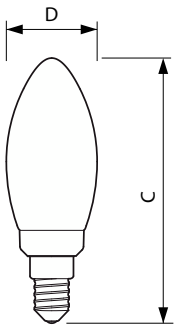

LED-kerter og -kroner med klassisk glødetråd

Mekanik og armaturhus	
Pære finish	Klar
Lyskildeform	B35 [B 35 mm]
Godkendelse og anvendelsesområde	
Energiforbrug kWh/1000 t.	3 kWh
EyeComfort	Ja
Produktdata	
Ordreproduktnavn	CLA LEDCandle D 2.7-25W B35 E14 827 CL
Det fulde produktnavn	Classic LEDCandle D 2.7-25W B35 E14 827 CL

Målskitse