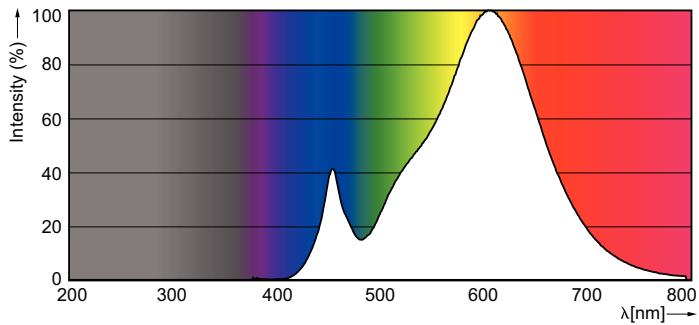

Fotometriske data

LEDbulb 60W E27 827 CL ST64 DT