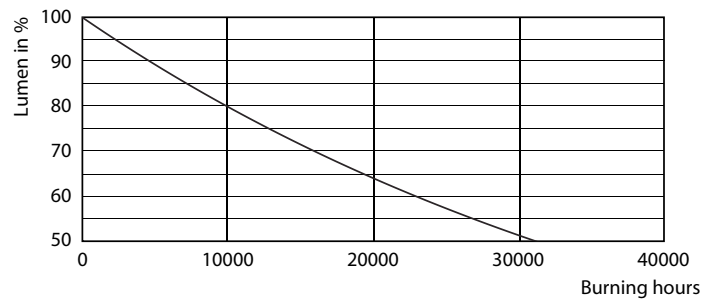

LEDbulb 40W E27 827 CL A60 DT