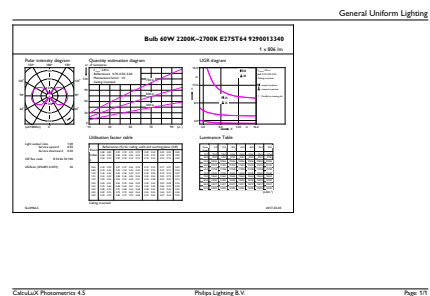

Fotometriske data

LEDbulb 60W E27 827 CL ST64 DT