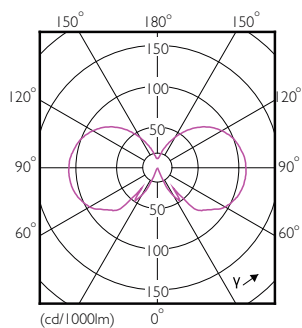

LEDbulb 40W E27 827 CL A60 DT