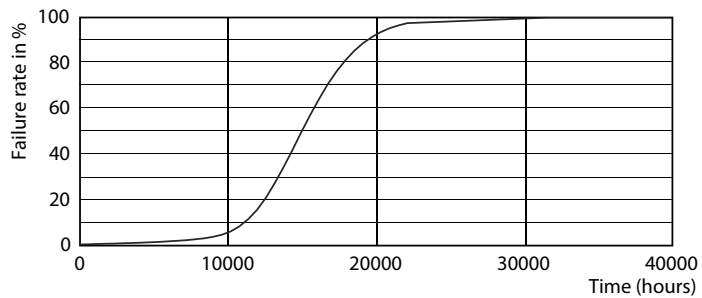

LED-lyskilder med klassisk glødetråd

Levetid

LEDbulb 60W E27 827 CL A60 DT