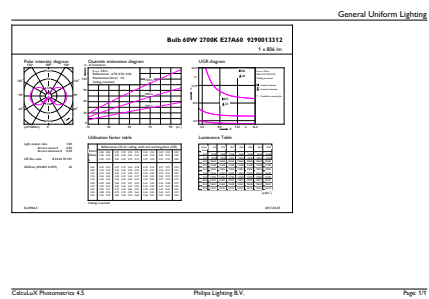

Fotometriske data

General uniform lighting - CLA LEDBulb D 8-60W A60 E27 827 CL