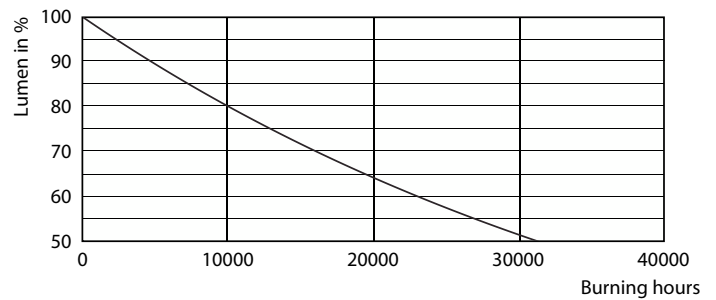

LED-lyskilder med klassisk glødetråd

Levetid

Life Expectancy Diagram - CLA LEDBulb D 8-60W A60 E27 827 CL

Lumen Maintenance Diagram - CLA LEDBulb D 8-60W A60 E27 827 CL