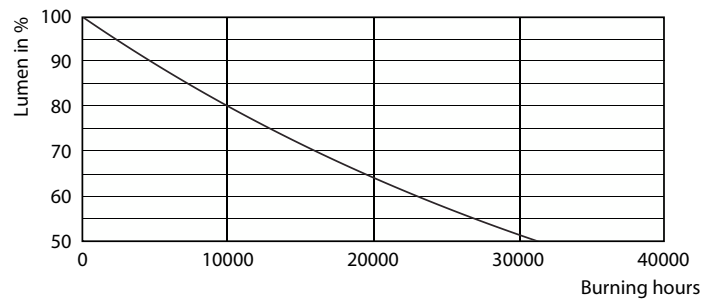

LED-lyskilder med klassisk glødetråd

Levetid

Life Expectancy Diagram - CLA LEDBulb D 5.5-40W A60 E27 827 CL

Lumen Maintenance Diagram - CLA LEDBulb D 5.5-40W A60 E27 827 CL