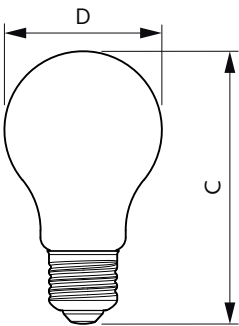

LED-lyskilder med klassisk glødetråd

Produktdata

Ordreproduktnavn	CLA LEDBulb D 5.5-40W A60 E27 827 CL
Det fulde produktnavn	CLA LEDBulb D 5.5-40W A60 E27 827 CL
Full EOC	871869670940500
Beskrivelse af lokal kode	2057808363
Ordrekode	70940500
Materialenr. (12NC)	929001331002

Lokal ordrekode	2057808363
SAP-tæller – antal pr. pakke	1
EAN/UPC – Produkt/Æske	8718696709405
Tæller – antal pakker pr. kasse (udvendig emballage)	10
EAN/UPC – kasse	8718696709412

Målskitse

Product	D	C
CLA LEDBulb D 5.5-40W A60 E27 827 CL	60 mm	104 mm