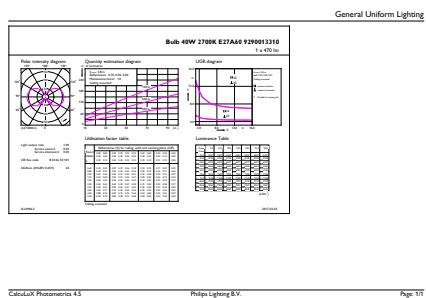

General uniform lighting - CLA LEDBulb D 5.5-40W A60 E27 827 CL

Fotometriske data