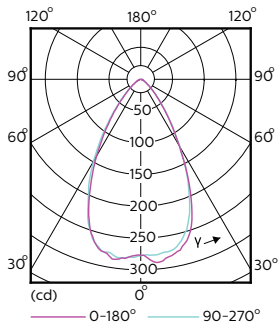

Produkt data

Generelle oplysninger		Farvebetegnelse	
Fod	GU10 [GU10]		Hvid (WH)
Normeret levetid	25.000 t	Korreleret farvetemperatur (nom.)	3000 K
Skiftecyklus	50.000	Lyseffekt (nominel) (nom.)	81,08 lm/W
Lighting Technology	LED	Farveensartethed	<6
Opfylder kravene i EU RoHS	Ja	Farvegengivelsesindeks (CRI)	90
Lysteknisk		LLMF ved den nominelle levetids udløb (nom.)	70 %
Farvekode	930 [CCT of 3000K]	Lysstrøm i kegle på 90° (nominel)	270 lm
Spredningsvinkel (nom.)	60°	Drift og el	
Lysstrøm	270 lm	Linjefrekvens	50 to 60 Hz
Lysstyrke (nom.)	340 cd	Indgangsfrekvens	50 til 60 Hz
		Strømforbrug	3,7 W

Målskitse

Product	D	C
MAS LED spot VLE D 3.7-35W GU10 930 60D	50 mm	54 mm

Fotometriske data

Accent Lighting Spots - MAS LED spot VLE D 3.7-35W GU10 930 60D

Spectral Power Distribution Colour - MAS LED spot VLE D 3.7-35W GU10 930 60D

MASTER LEDspot MV

Fotometriske data

Light Distribution Diagram - MAS LED spot VLE D 3.7-35W GU10 930 60D

Levetid

Life Expectancy Diagram - MAS LED spot VLE D 3.7-35W GU10 930 60D

Lumen Maintenance Diagram - MAS LED spot VLE D 3.7-35W GU10 930 60D