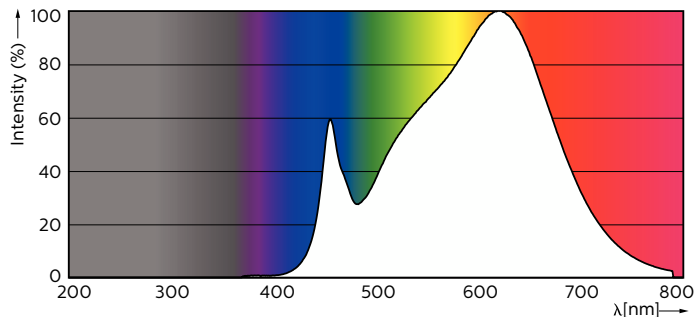

Accent Lighting Spots - MAS LED spot VLE D 3.7-35W GU10 930 60D

Spectral Power Distribution Colour - MAS LED spot VLE D 3.7-35W GU10 930 60D