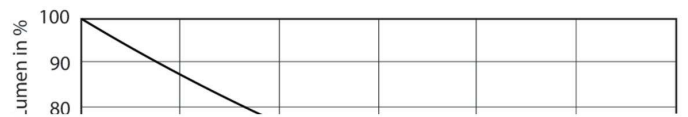

Produkt data

Generelle oplysninger		Farvebetegnelse	
Fod	GU10 [GU10]		Hvid (WH)
Normeret levetid	25.000 t	Korreleret farvetemperatur (nom.)	3000 K
Skiftecyklus	50.000	Lyseffekt (nominel) (nom.)	81,08 lm/W
Lighting Technology	LED	Farveensartethed	<6
Opfylder kravene i EU RoHS	Ja	Farvegengivelsesindeks (CRI)	90
Lysteknisk		LLMF ved den nominelle levetids udløb (nom.)	70 %
Farvekode	930 [CCT of 3000K]	Lysstrøm i kegle på 90° (nominel)	270 lm
Spredningsvinkel (nom.)	60°	Drift og el	
Lysstrøm	270 lm	Linjefrekvens	50 to 60 Hz
Lysstyrke (nom.)	340 cd	Indgangsfrekvens	50 til 60 Hz
		Strømforbrug	3,7 W

MASTER LEDspot MV

Fotometriske data

Light Distribution Diagram - MAS LED spot VLE D 3.7-35W GU10 930 60D

Levetid

Life Expectancy Diagram - MAS LED spot VLE D 3.7-35W GU10 930 60D

Lumen Maintenance Diagram - MAS LED spot VLE D 3.7-35W GU10 930 60D