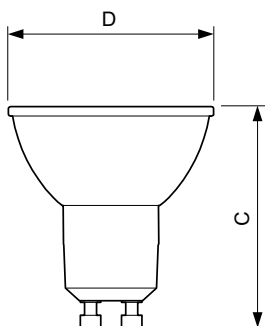

MASTER LEDspot ExpertColor MV

Spænding (nom.)	220-240 V
Temperatur	
T-kappe, maks. (nom.)	80 °C
Lysstyringssystemer og dæmpning	
Dæmpbar	Kun med visse lysdæmpere
Mekanik og armaturhus	
Lyskildeform	PAR16 [PAR 2 inch]
Godkendelse og anvendelsesområde	
Energy Efficiency Class	F
Velegnet til effektbelysning	Yes
Energiforbrug kWh/1000 t.	6 kWh
	391835

Produktdata	
Fuldstændig produktkode	871869670771500
Ordreproduktnavn	MASTER LED ExpertColor 5.5-50W GU10 940 36D
EAN/UPC – produkt	8718696707715
Ordrekode	70771500
Lokal ordrekode	2057807474
SAP-tæller – antal pr. pakke	1
Tæller – antal pakker pr. kasse (udvendig emballage)	10
SAP-materiale	929001347502
Kopier nettovægt (stykke)	0,038 kg

Målskitse

MASTER LED ExpertColor 5.5-50W GU10 940 36D

Product	D	C
MASTER LED ExpertColor 5.5-50W GU10 940 36D	50 mm	54 mm

Fotometriske data