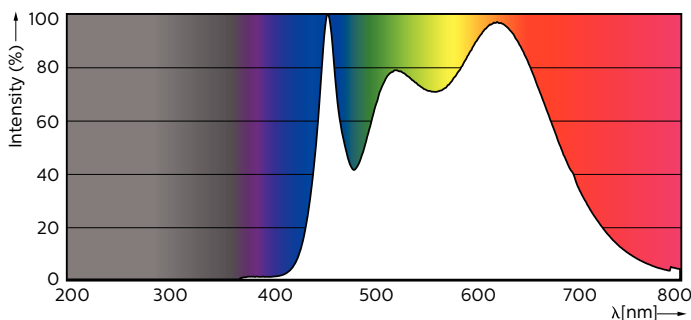

MASTER LEDspot ExpertColor MV

MASTER LED ExpertColor 5.5-50W GU10 940 36D

MASTER LEDspot ExpertColor skaber en varm og behagelig atmosfære på hoteller, restauranter og i boliger. De giver en overlegen belysning, der har et tilpasset spektrum, høj CRI og kraftig dæmpningsfunktion. Dens innovative linse uden trim er desuden velegnet til stort set enhver indendørs indretning med sit stilrene og pæne udseende. Derudover kan du med MASTER LEDspot ExpertColor drage fordel af hele ExpertColor serien, som også inkluderer LEDspot MR16, LEDspot AR111 og LEDspot PAR lyskilder. MASTER LEDspot ExpertColor leverer enorme energibesparelser og minimerer vedligeholdelsesomkostninger uden at gå på kompromis med lyskvalitet og levetid, hvilket gør det muligt for bolig- og virksomhedsejere at opnå et afkast af deres investering inden for en kort tidsperiode.

Produkt data

Generelle oplysninger	
Sokkel	GU10 [GU10]
CE-mærke	Ja
Opfylder kravene i EU RoHS	Ja
Nominel levetid (nom.)	40000 h
Interval mellem tænd/sluk	50000
	Narrow Cone
Plan	MASTER
Lysteknisk	
Farvekode	940 [CCT af 4000 K]
Spredningsvinkel (nom.)	36 °
Lysstrøm (nom.)	400 lm
Lysstyrke (nom.)	800 cd
Farvetegnelse	Kold-hvid (CW)

Korreleret farvetemperatur (nom.)	4000 K
Lyseffekt (nominel) (nom.)	72,00 lm/W
Farveensartethed	<3
Farvegengivelsesindeks (nom.)	97
LLMF ved den nominelle levetids udløb (nom.)	70 %
Lysstrøm i kegler på 90° (nominel)	400 lm
Drift og el	
Indgangsfrekvens	50 til 60 Hz
Power (Rated) (Nom)	5,5 W
Lyskildens strømstyrke (nom.)	30 mA
Wattforbrugsækvivalent	50 W
Opstarttid (nom.)	0,5 s
Opvarmningstid til 60 % lysudbytte (nom.)	0,5 s
Effektfaktor (nom.)	0,8

Målskitse

MASTER LED ExpertColor 5.5-50W GU10 940 36D

Product	D	C
MASTER LED ExpertColor 5.5-50W GU10 940 36D	50 mm	54 mm

Fotometriske data

MASTER LEDspot ExpertColor MV 50W GU10 940 36D

MASTER LEDspot ExpertColor MV 50W GU10 940 36D