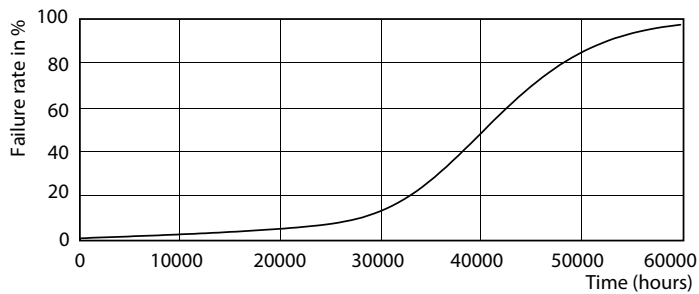

Levetid

40K LED