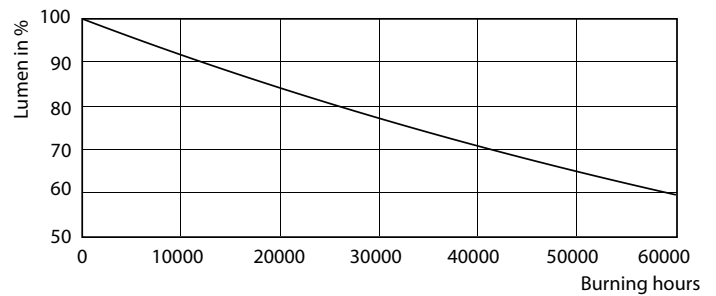

Korreleret farvetemperatur (nom.)	4000 K
Lyseffekt (nominel) (nom.)	72,00 lm/W
Farveensartethed	<3
Farvegengivelsesindeks (nom.)	97
LLMF ved den nominelle levetids udløb (nom.)	70 %
Lysstrøm i kegler på 90° (nominel)	400 lm
Drift og el	
Indgangsfrekvens	50 til 60 Hz
Power (Rated) (Nom)	5,5 W
Lyskildens strømstyrke (nom.)	30 mA
Wattforbrugsækvivalent	50 W
Opstarttid (nom.)	0,5 s
Opvarmningstid til 60 % lysudbytte (nom.)	0,5 s
Effektfaktor (nom.)	0,8

MASTER LEDspot ExpertColor MV

Fotometriske data

MASTER LEDspot ExpertColor MV 50W GU10 940 36D

Levetid

40K LED

40K LMP