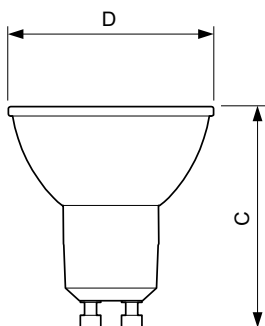

Produkt data

Generelle oplysninger	
Sokkel	GU10 [GU10]
CE-mærke	Ja
Opfylder kravene i EU RoHS	Ja
Nominel levetid (nom.)	40000 h
Interval mellem tænd/sluk	50000
	Narrow Cone
Plan	MASTER
Lysteknisk	
Farvekode	930 [CCT af 3000 K]
Spredningsvinkel (nom.)	25 °
Lysstrøm (nom.)	280 lm
Lysstyrke (nom.)	750 cd
Farvebetegnelse	Hvid (WH)

Målskitse

MASTER LED ExpertColor 3.9-35W GU10 930 25D

Product	D	C
MASTER LED ExpertColor 3.9-35W GU10 930 25D	50 mm	54 mm

Fotometriske data

MASTER LEDspot ExpertColor MV 35W GU10 930 25D

MASTER LEDspot ExpertColor MV 35W GU10 930 25D