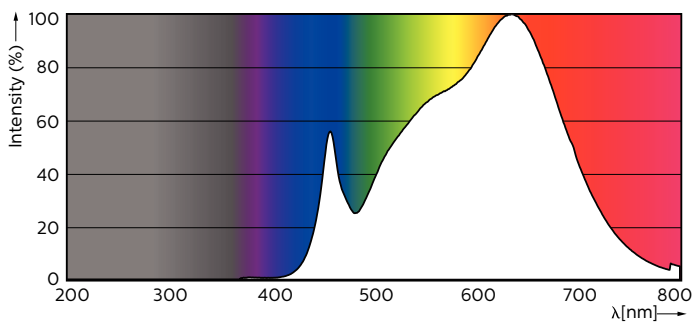

Produkt data

Generelle oplysninger	
Sokkel	GU10 [GU10]
CE-mærke	Ja
Opfylder kravene i EU RoHS	Ja
Nominel levetid (nom.)	40000 h
Interval mellem tænd/sluk	50000
	Narrow Cone
Plan	MASTER
Lysteknisk	
Farvekode	930 [CCT af 3000 K]
Spredningsvinkel (nom.)	25 °
Lysstrøm (nom.)	280 lm
Lysstyrke (nom.)	750 cd
Farvebetegnelse	Hvid (WH)

Korreleret farvetemperatur (nom.)	3000 K
Lyseffekt (nominel) (nom.)	71,00 lm/W
Farveensartethed	<3
Farvegengivelsesindeks (nom.)	97
LLMF ved den nominelle levetids udløb (nom.)	70 %
Lysstrøm i kegle på 90° (nominel)	280 lm
Drift og el	
Indgangsfrekvens	50 til 60 Hz
Power (Rated) (Nom)	3,9 W
Lyskildens strømstyrke (nom.)	22 mA
Wattforbrugsækvivalent	35 W
Opstarttid (nom.)	0,5 s
Opvarmningstid til 60 % lysudbytte (nom.)	0,5 s
Effektfaktor (nom.)	0,8

MASTER LEDspot ExpertColor MV

Spænding (nom.)	220-240 V
Temperatur	
T-kappe, maks. (nom.)	80 °C
Lysstyringssystemer og dæmpning	
Dæmpbar	Kun med visse lysdæmpere
Mekanik og armaturhus	
Lyskildeform	PAR16 [PAR 2 inch]
Godkendelse og anvendelsesområde	
Energy Efficiency Class	G
Velegnet til effektbelysning	Yes
Energiforbrug kWh/1000 t.	4 kWh
	391828

Målskitse

MASTER LED ExpertColor 3.9-35W GU10 930 25D

Product	D	C
MASTER LED ExpertColor 3.9-35W GU10 930 25D	50 mm	54 mm

Fotometriske data

MASTER LEDspot ExpertColor MV 35W GU10 930 25D

MASTER LEDspot ExpertColor MV 35W GU10 930 25D