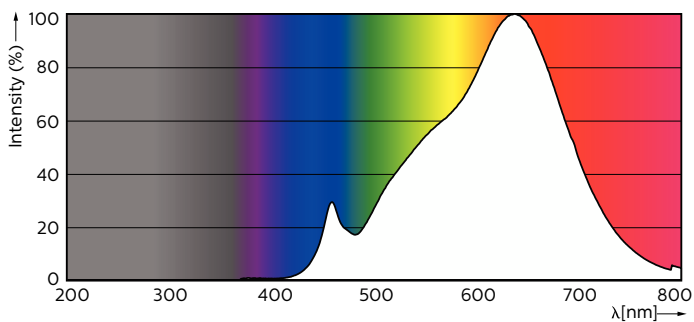

Produkt data

Generelle oplysninger	
Sokkel	GU10 [GU10]
CE-mærke	Ja
Opfylder kravene i EU RoHS	Ja
Nominel levetid (nom.)	40000 h
Interval mellem tænd/sluk	50000
	Narrow Cone
Plan	MASTER
Lysteknisk	
Farvekode	927
Spredningsvinkel (nom.)	25 °
Lysstrøm (nom.)	265 lm
Lysstyrke (nom.)	700 cd
Farvetegnelse	Varm hvid (WW)

Korreleret farvetemperatur (nom.)	2700 K
Lyseffekt (nominel) (nom.)	67,95 lm/W
Farveensartethed	<3
Farvegengivelsesindeks (nom.)	97
LLMF ved den nominelle levetids udløb (nom.)	70 %
Lysstrøm i kegle på 90° (nominel)	265 lm
Drift og el	
Indgangsfrekvens	50 til 60 Hz
Power (Rated) (Nom)	3,9 W
Lyskildens strømstyrke (nom.)	22 mA
Wattforbrugsækvivalent	35 W
Opstarttid (nom.)	0,5 s
Opvarmningstid til 60 % lysudbytte (nom.)	0,5 s
Effektfaktor (nom.)	0,8

Målskitse

MASTER LED ExpertColor 3.9-35W GU10 927 25D

Product	D	C
MASTER LED ExpertColor 3.9-35W GU10 927 25D	50 mm	54 mm

Fotometriske data

Accent Lighting Spot

Spectral Power Distribution Colour

MASTER LEDspot ExpertColor MV

Fotometriske data

Light Distribution Diagram

Levetid

40K LED

40K LMP