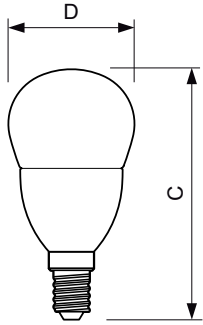

CorePro LEDcandle

SAP-tæller – antal pr. pakke	1
Tæller – antal pakker pr. kasse (udvendig emballage)	10
SAP-materiale	929001325502

Nettovægt (stykke)	0,072 kg

Målskitse

Candle 230V 8-60W 806lm 4000K E14 ND FR

Product	D	C
CorePro lustre ND 7-60W E14 840 P48 FR	48 mm	95 mm