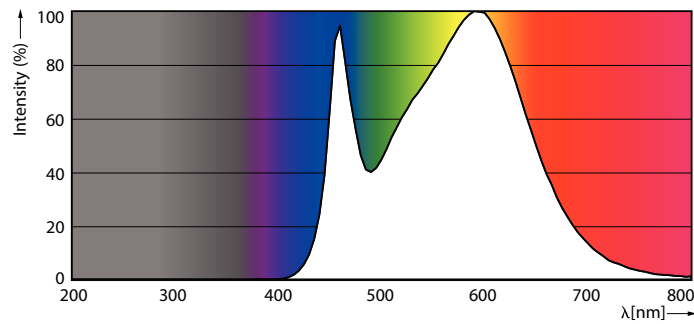

LEDbulb 60W E14 840 FR B38