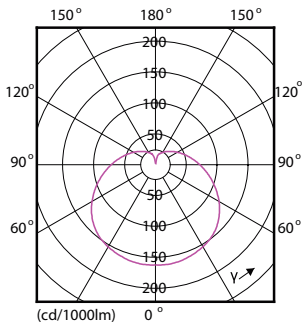

Fotometriske data

LEDbulb 60W E14 827 FR P48