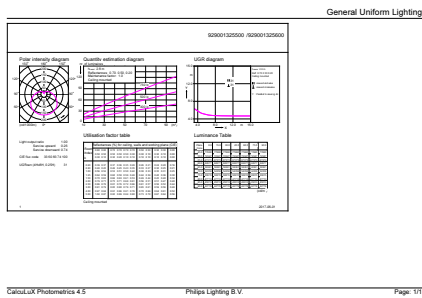

Fotometriske data

LEDbulb 60W E14 840 FR P48