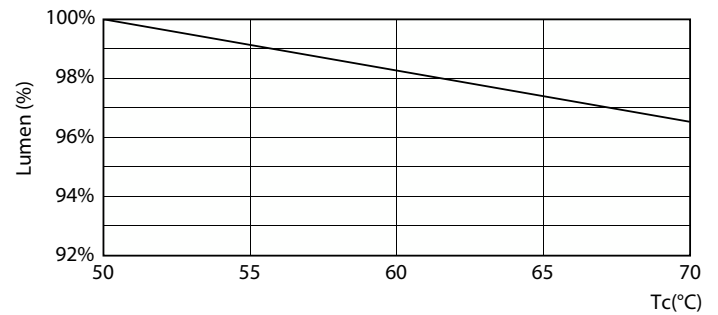

Life Expectancy Diagram - MAS LEDtube 600mm HO 8W830 T8

Lumen Maintenance Diagram - MAS LEDtube 600mm HO 8W830 T8