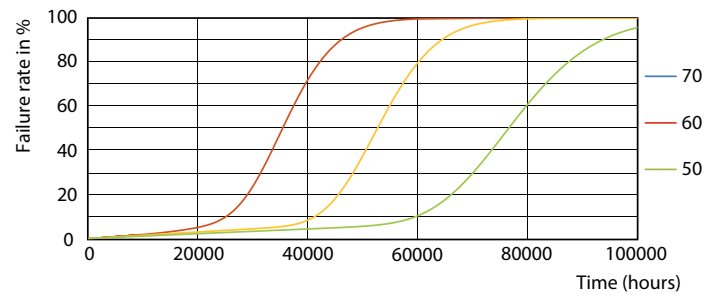

Fotometriske data

Spectral Power Distribution Colour - MAS LEDtube 600mm HO 8W830 T8

Levetid

Lumen Maintenance Diagram - MAS LEDtube 600mm HO 8W830 T8

Life Expectancy Diagram - MAS LEDtube 600mm HO 8W830 T8