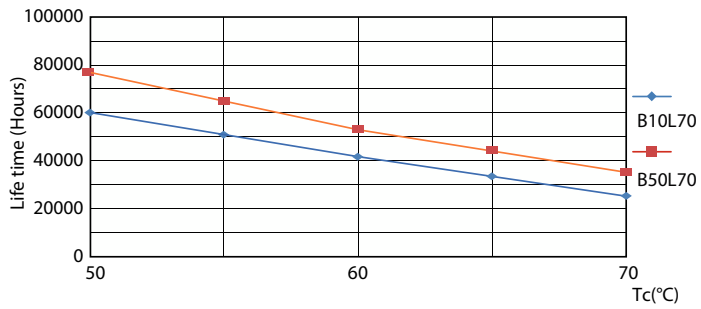

MASTER LEDtube EM/Mains

Levetid

Life Expectancy Diagram - MAS LEDtube 600mm HO 8W830 T8