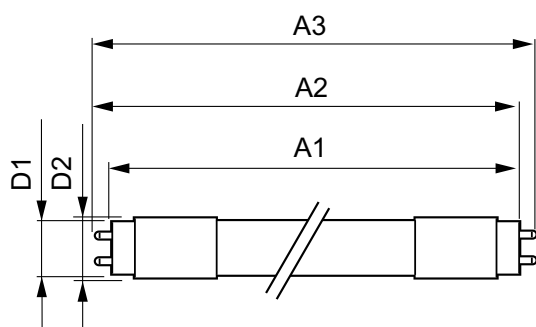

Overholder EU RoHS	Ja
--------------------	----

Produktdata

Full EOC	871869669747400
Ordreproduktnavn	MAS LEDtube 600mm HO 8W830 T8
Ordrekode	69747400
Lokal ordrekode	2057806925
SAP-tæller – antal pr. pakke	1
Tæller – antal pakker pr. kasse (udvendig emballage)	10
Materiale nummer (12NC)	929001307002
Det fulde produktnavn	MASTER LEDtube 600mm HO 8W830 T8
EAN/UPC – kasse	8718696697481
Beskrivelse af lokal kode	2057806925

Målskitse

Product	D1	D2	A1	A2	A3
MAS LEDtube 600mm HO 8W830 T8	25,78 mm	28 mm	588,5 mm	595,5 mm	602,5 mm

Fotometriske data

Light Distribution Diagram - MAS LEDtube 600mm HO 8W830 T8

MASTER LEDtube EM/Mains