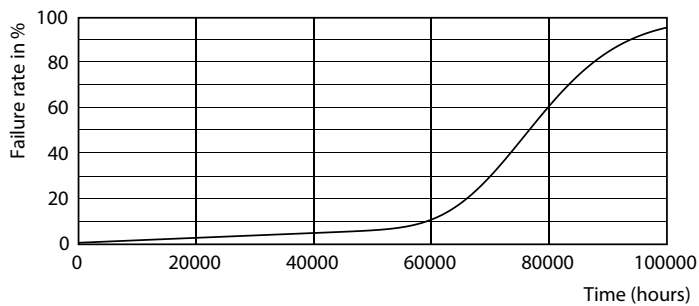

Fotometriske data

Spectral Power Distribution Colour - MAS LEDtube 600mm HO 8W830 T8

Levetid

Lumen Maintenance Diagram - MAS LEDtube 600mm HO 8W830 T8

Life Expectancy Diagram - MAS LEDtube 600mm HO 8W830 T8