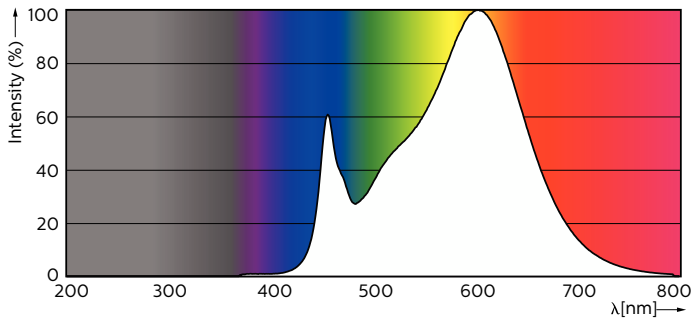

Advarsler og sikkerhed

• BEMÆRKNINGER: Den generelle energieffektivitet og lysfordeling i alle installationer hvor disse lyskilder anvendes, afhænger af installationens design.

Produkt data

Generelle oplysninger	
Fod	G13 ROT (Rotating) [Medium Bi-Pin Fluorescent]
Normeret levetid	75.000 t
Skiftcyklus	200.000
Lighting Technology	LED
Lysstrømsmålingsreference	Sphere
Lysteknisk	
Farvekode	830 [CCT of 3000K]
Spredningsvinkel (nom.)	160 °
Lysstrøm	1.000 lm
Farvebetegnelse	Hvid (WH)
Korreleret farvetemperatur (nom.)	3000 K
Lyseffekt (klassificeret) (nom.)	125 lm/W

Farveensartethed	<6
Farvegensivelsesindeks (CRI)	83
LLMF ved den nominelle levetids udløb (nom.)	70 %
Drift og el	
Linjefrekvens	50 to 60 Hz
Indgangsfrekvens	50 til 60 Hz
Strømforbrug	8 W
Opstarttid (nom.)	0,5 s
Opvarmningstid til 60 % lyseffekt	0,5 s
Effektfaktor (brøk)	0,9
Spænding (nom.)	220-240 V
Temperatur	
Omgivende temperaturområde	-20 °C til 35 °C

Målskitse

Product	D1	D2	A1	A2	A3
MAS LEDtube 600mm HO 8W830 T8	25,78 mm	28 mm	588,5 mm	595,5 mm	602,5 mm

Fotometriske data

Light Distribution Diagram - MAS LEDtube 600mm HO 8W830 T8

MASTER LEDtube EM/Mains

Fotometriske data

Spectral Power Distribution Colour - MAS LEDtube 600mm HO 8W830 T8

Levetid

Lumen Maintenance Diagram - MAS LEDtube 600mm HO 8W830 T8

Life Expectancy Diagram - MAS LEDtube 600mm HO 8W830 T8