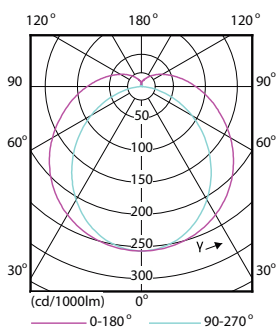

Målskitse

Product	D1	D2	A1	A2	A3
MAS LEDtube 600mm HO 8W830 T8	25,78 mm	28 mm	588,5 mm	595,5 mm	602,5 mm

Fotometriske data

Light Distribution Diagram - MAS LEDtube 600mm HO 8W830 T8

MASTER LEDtube EM/Mains