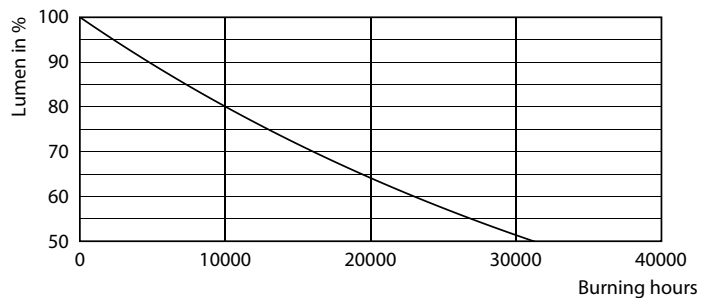

LED-lyskilder med klassisk glødetråd

Levetid

CLA LED GOLD

CLA LED GOLD