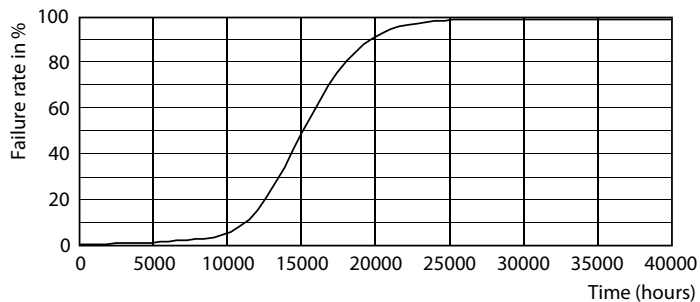

LED-lyskilder med klassisk glødetråd

Levetid

CLA LED GOLD

CLA LED GOLD