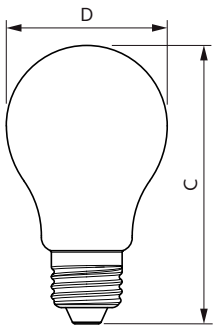

LED-lyskilder med klassisk glødetråd

Ordreproduktnavn	CLA LEDBulb D 5.5-25W A60 E27 GOLD SP CL
EAN/UPC – produkt	8718699686543
Ordrekode	68654300
SAP-tæller – antal pr. pakke	1
Tæller – antal pakker pr. kasse (udvendig emballage)	6

SAP-materiale	929002223802
Nettovægt (stykke)	0,034 kg

Målskitse

CLA LEDBulb D 5.5-25W A60 E27 GOLD SP CL

Product	D	C
CLA LEDBulb D 5.5-25W A60 E27 GOLD SP CL	60 mm	104 mm