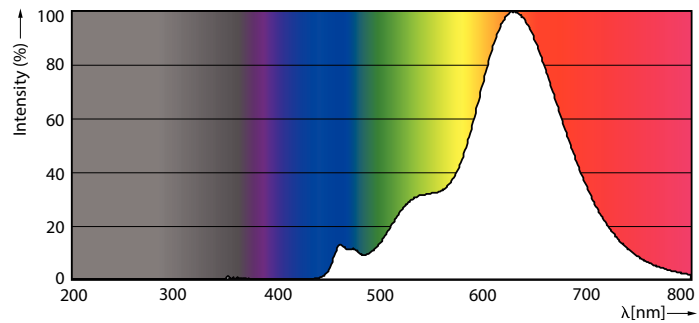

Fotometriske data

CLA LED GOLD