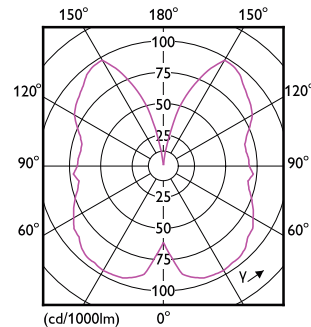

CLA LED GOLD

CLA LEDBulb D 5.5-25W A60 E27 GOLD SP CL