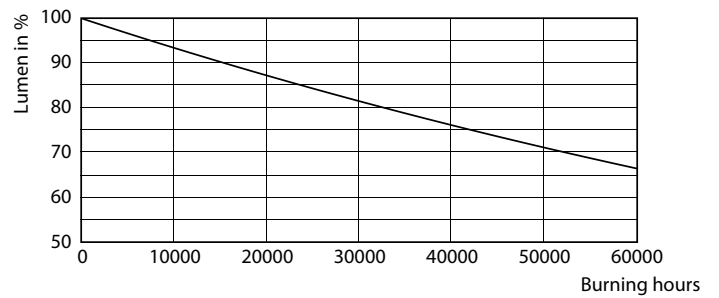

MASTER LEDtube InstantFit HF T5

Fotometriske data

Spectral Power Distribution Colour - MAS LEDtube HF 1500mm HO 26W 840 T5

Levetid

Life Expectancy Diagram - MAS LEDtube HF 1500mm HO 26W 840 T5

Lumen Maintenance Diagram - MAS LEDtube HF 1500mm HO 26W 840 T5