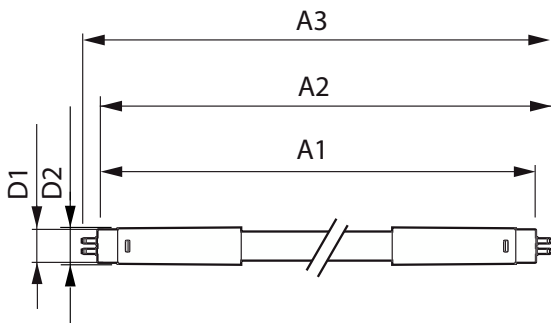

MASTER LEDtube InstantFit HF T5

Mekanik og armaturhus

Pære finish	Matteret
Lyskildemateriale	Plast
Produktlængde	1.500 mm

Godkendelse og anvendelsesområde

Energibesparende produkt	Ja
Godkendelsesmærkninger	TUV CE-mærkning RoHS-overensstemmelse KEMA Keur-certifikat
Energiforbrug kWh/1000 t.	31 kWh

Målskitse

Product	D1	D2	A1	A2	A3
MAS LEDtube HF 1500mm HO 26W 840 T5	15,2 mm	21 mm	1.447,8 mm	1.454,9 mm	1.462 mm

Fotometriske data

General uniform lighting - MAS LEDtube HF 1500mm HO 26W 840 T5

Light Distribution Diagram - MAS LEDtube HF 1500mm HO 26W 840 T5