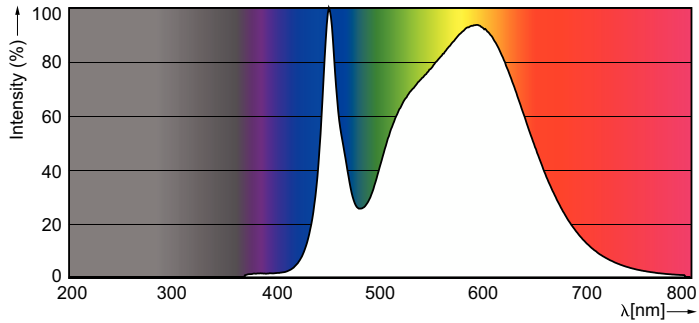

MASTER LEDtube InstantFit HF T5

Fotometriske data

Spectral Power Distribution Colour - MAS LEDtube HF 1500mm HO 26W 840 T5