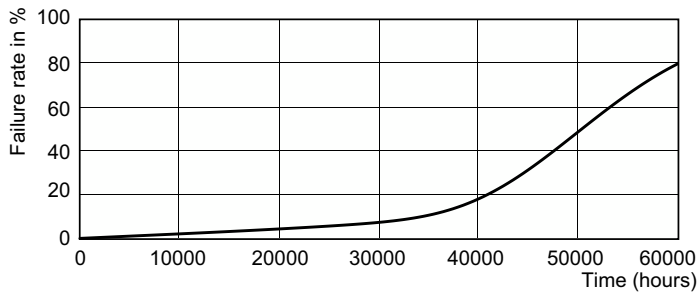

Levetid

Life Expectancy Diagram - MAS LEDtube HF 1500mm HO 26W 840 T5