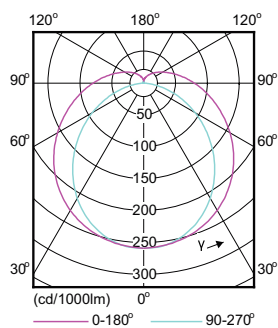

Målskitse

Product	D1	D2	A1	A2	A3
MAS LEDtube HF 1500mm HO 26W 840 T5	15,2 mm	21 mm	1.447,8 mm	1.454,9 mm	1.462 mm

Fotometriske data

General uniform lighting - MAS LEDtube HF 1500mm HO 26W 840 T5

Light Distribution Diagram - MAS LEDtube HF 1500mm HO 26W 840 T5