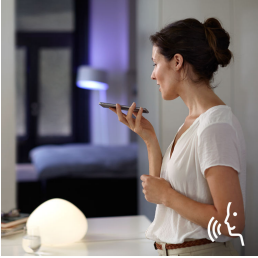

## Enkel intelligent belysning

Nyd de afslappende og energigivende scener eller skab dine egne rutiner direkte fra æsken med Hue White ambiance startsæt. Indeholder en Hue Bridge, tre intelligente pærer, som giver et komplet spektrum af hvidt lyst, og en Dimmer switch.

### Ubegrænsede muligheder

- Styr lyset med din stemme
- Kom i den rette stemning med varmt til køligt hvidt intelligent lys
- Intelligent lysstyring, når du ikke er hjemme
- Få den rigtige intelligente belysning til hverdagens opgaver
- Hue Bridge – home automation-centralen i dit intelligente hjem

## Styr lyset med din stemme

Philips Hue virker sammen med Amazon Alexa, Apple HomeKit og Google Home, så du kan styre dit lys med din stemme. Tænd og sluk dit lys. Dæmp det til den ønskede lysstyrke for at få den perfekte stemning. Du kan endda gengive forudindstillede scener, ændre farver og meget mere – alt sammen uden at løfte en finger.

## Styr lyset, når du ikke er hjemme

Philips Hue appen giver dig fuld kontrol over lyset, uanset om du er hjemme eller ej. Via appen kan du tænde og slukke lyset i din bolig, så den altid er oplyst på den ønskede måde.