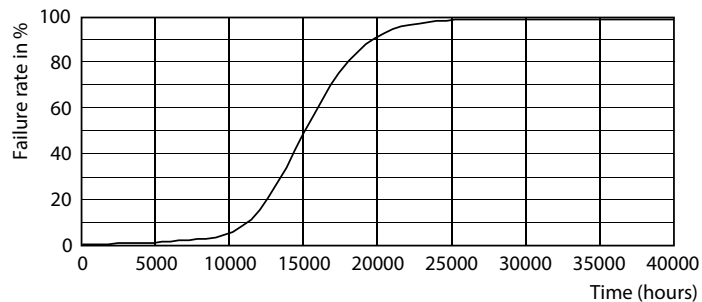

CorePro LEDbulb

Levetid

LEDBulb CorePro E27 A60

LEDBulb CorePro E27 A60