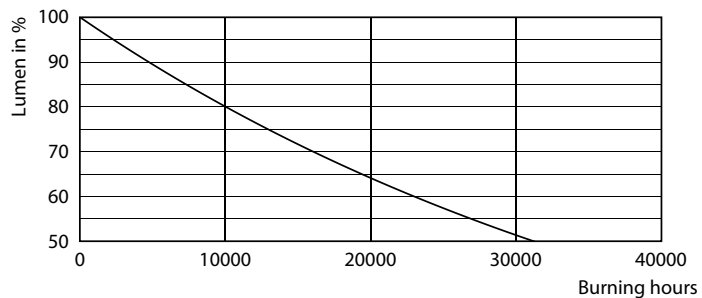

CorePro LEDbulb

Levetid

LEDBulb CorePro E27 A60

LEDBulb CorePro E27 A60