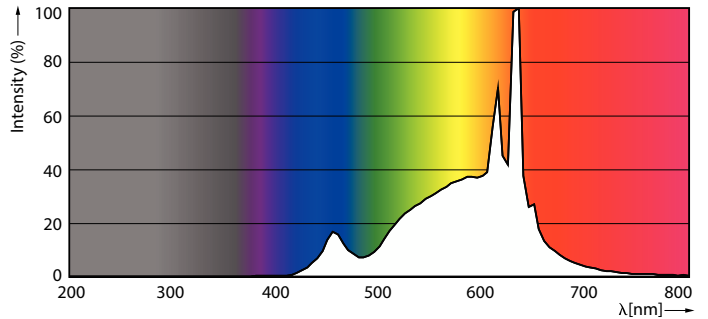

Produkt data

Generelle oplysninger	
Sokkel	E27 [E27]
Opfylder kravene i EU RoHS	Ja
Nominel levetid (nom.)	15000 h
Interval mellem tænd/sluk	50000X
Plan	MASTER
Lysteknisk	
Farvekode	927
Spredningsvinkel (nom.)	150 °
Lysstrøm (nom.)	1521 lm
Farvetegnelse	Varm hvid (WW)
Korreleret farvetemperatur (nom.)	2700 K
Lyseffekt (nominel) (nom.)	117,00 lm/W
Farveensartethed	<6
Farvegengivelsesindeks (nom.)	90
LLMF ved den nominelle levetids udløb (nom.)	70 %
Drift og el	
Indgangsfrekvens	50 til 60 Hz
Power (Rated) (Nom)	13 W

Målskitse

CorePro LEDbulb D 13-100W A60 E27 927

Product	D	C
CorePro LEDbulb D 13-100W A60 E27 927	60 mm	110 mm

Fotometriske data

LED Bulb CorePro E27 A60 13W

LED Bulb CorePro E27 A60 13W

LED Bulb CorePro E27 A60 13W