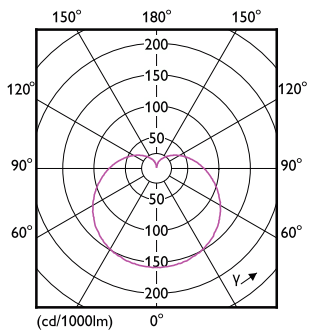

Produkt data

Generelle oplysninger	
Sokkel	E27 [E27]
Opfylder kravene i EU RoHS	Ja
Nominel levetid (nom.)	15000 h
Interval mellem tænd/sluk	50000X
Plan	MASTER
Lysteknisk	
Farvekode	927
Spredningsvinkel (nom.)	150 °
Lysstrøm (nom.)	1521 lm
Farvetegnelse	Varm hvid (WW)
Korreleret farvetemperatur (nom.)	2700 K
Lyseffekt (nominel) (nom.)	117,00 lm/W
Farveensartethed	<6
Farvegengivelsesindeks (nom.)	90
LLMF ved den nominelle levetids udløb (nom.)	70 %
Drift og el	
Indgangsfrekvens	50 til 60 Hz
Power (Rated) (Nom)	13 W

Målskitse

CorePro LEDbulb D 13-100W A60 E27 927

Product	D	C
CorePro LEDbulb D 13-100W A60 E27 927	60 mm	110 mm

Fotometriske data

LED Bulb CorePro E27 A60 13W

LED Bulb CorePro E27 A60 13W

LED Bulb CorePro E27 A60 13W