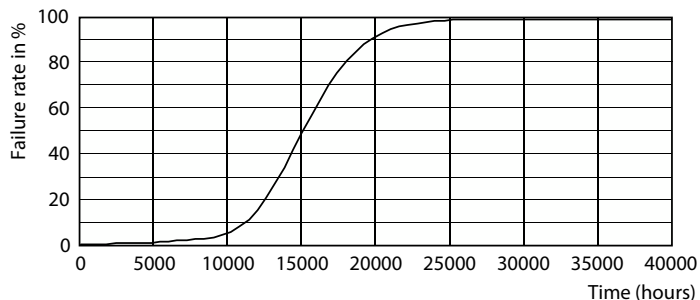

Produkt data

Generelle oplysninger	
Fod	E27 [E27]
Normeret levetid	15.000 t
Skiftecyklus	50.000
Lighting Technology	LED
Opfylder kravene i EU RoHS	Ja
Lysteknisk	
Farvekode	927
Spredningsvinkel (nom.)	150 °
Lysstrøm	1.055 lm
Farvetegnelse	Varm hvid (WW)
Korreleret farvetemperatur (nom.)	2700 K
Lyseffekt (nominel) (nom.)	100,00 lm/W
Farveensartethed	<6
Farvegengivelsesindeks (CRI)	90
LLMF ved den nominelle levetids udløb (nom.)	70 %
Drift og el	
Linjefrekvens	50 to 60 Hz
Indgangsfrekvens	50 til 60 Hz
Strømforbrug	
Strømforbrug	10,5 W
Lyskildens strømstyrke (nom.)	
Lyskildens strømstyrke (nom.)	55 mA
Wattforbrugsækvivalent	
Wattforbrugsækvivalent	75 W
Opstarttid (nom.)	
Opstarttid (nom.)	0,5 s
Opvarmningstid til 60 % lyseffekt	
Opvarmningstid til 60 % lyseffekt	0,5 s
Effektfaktor (brøk)	
Effektfaktor (brøk)	0,9
Spænding (nom.)	
Spænding (nom.)	220-240 V
Temperatur	
T-kappe, maks. (nom.)	90 °C
Lysstyringssystemer og dæmpning	
Dæmpbar	Ja
Mekanik og armaturhus	
Pære finish	Matteret
Lyskildeform	A60 [A 60 mm]
Godkendelse og anvendelsesområde	
Energiforbrug kWh/1000 t.	11 kWh

CorePro LEDbulb

Fotometriske data

Spectral Power Distribution Colour - CorePro LEDbulb D 10.5-75W A60 E27 927

Levetid

Lumen Maintenance Diagram - CorePro LEDbulb D 10.5-75W A60 E27 927

Life Expectancy Diagram - CorePro LEDbulb D 10.5-75W A60 E27 927