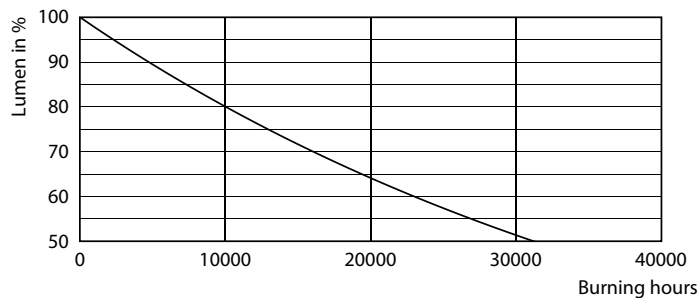

Levetid

Lumen Maintenance Diagram - CorePro LEDbulb D 10.5-75W A60 E27 927