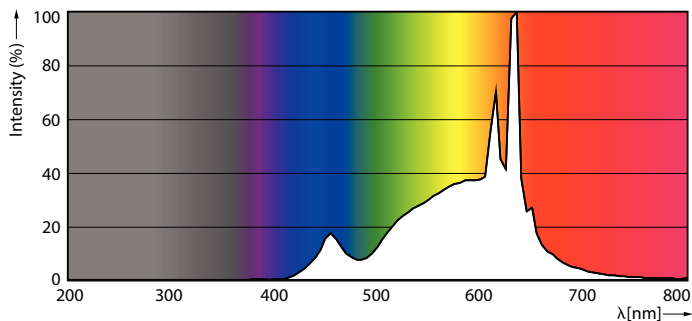

Produkt data

Generelle oplysninger	
Fod	E27 [E27]
Normeret levetid	15.000 t
Skiftecyklus	50.000
Lighting Technology	LED
Opfylder kravene i EU RoHS	Ja
Lysteknisk	
Farvekode	927
Spredningsvinkel (nom.)	150 °
Lysstrøm	1.055 lm
Farvetegnelse	Varm hvid (WW)
Korreleret farvetemperatur (nom.)	2700 K
Lyseffekt (nominel) (nom.)	100,00 lm/W
Farveensartethed	<6
Farvegengivelsesindeks (CRI)	90
LLMF ved den nominelle levetids udløb (nom.)	70 %
Drift og el	
Linjefrekvens	50 to 60 Hz
Indgangsfrekvens	50 til 60 Hz
Strømforbrug	
Strømforbrug	10,5 W
Lyskildens strømstyrke (nom.)	
Lyskildens strømstyrke (nom.)	55 mA
Wattforbrugsækvivalent	
Wattforbrugsækvivalent	75 W
Opstarttid (nom.)	
Opstarttid (nom.)	0,5 s
Opvarmningstid til 60 % lyseffekt	
Opvarmningstid til 60 % lyseffekt	0,5 s
Effektfaktor (brøk)	
Effektfaktor (brøk)	0,9
Spænding (nom.)	
Spænding (nom.)	220-240 V
Temperatur	
T-kappe, maks. (nom.)	90 °C
Lysstyringssystemer og dæmpning	
Dæmpbar	Ja
Mekanik og armaturhus	
Pære finish	Matteret
Lyskildeform	A60 [A 60 mm]
Godkendelse og anvendelsesområde	
Energiforbrug kWh/1000 t.	11 kWh

Målskitse

Product	D	C
CorePro LEDbulb D 10.5-75W A60 E27 927	60 mm	110 mm

Fotometriske data

Light Distribution Diagram - CorePro LEDbulb D 10.5-75W A60 E27 927

General uniform lighting - CorePro LEDbulb D 10.5-75W A60 E27 927

CorePro LEDbulb

Fotometriske data

Spectral Power Distribution Colour - CorePro LEDbulb D 10.5-75W A60 E27 927

Levetid

Lumen Maintenance Diagram - CorePro LEDbulb D 10.5-75W A60 E27 927

Life Expectancy Diagram - CorePro LEDbulb D 10.5-75W A60 E27 927