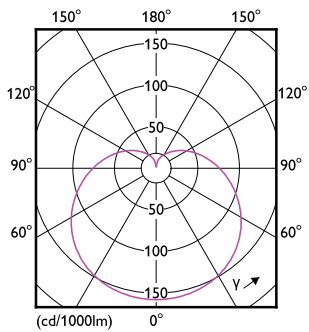

Produkt data

Generelle oplysninger	
Fod	E27 [E27]
Normeret levetid	15.000 t
Skiftecyklus	50.000
Lighting Technology	LED
Opfylder kravene i EU RoHS	Ja
Lysteknisk	
Farvekode	927
Spredningsvinkel (nom.)	150 °
Lysstrøm	1.055 lm
Farvetegnelse	Varm hvid (WW)
Korreleret farvetemperatur (nom.)	2700 K
Lyseffekt (nominel) (nom.)	100,00 lm/W
Farveensartethed	<6
Farvegengivelsesindeks (CRI)	90
LLMF ved den nominelle levetids udløb (nom.)	70 %
Drift og el	
Linjefrekvens	50 to 60 Hz
Indgangsfrekvens	50 til 60 Hz
Strømforbrug	
Strømforbrug	10,5 W
Lyskildens strømstyrke (nom.)	
Lyskildens strømstyrke (nom.)	55 mA
Wattforbrugsækvivalent	
Wattforbrugsækvivalent	75 W
Opstarttid (nom.)	
Opstarttid (nom.)	0,5 s
Opvarmningstid til 60 % lyseffekt	
Opvarmningstid til 60 % lyseffekt	0,5 s
Effektfaktor (brøk)	
Effektfaktor (brøk)	0,9
Spænding (nom.)	
Spænding (nom.)	220-240 V
Temperatur	
T-kappe, maks. (nom.)	90 °C
Lysstyringssystemer og dæmpning	
Dæmpbar	Ja
Mekanik og armaturhus	
Pære finish	Matteret
Lyskildeform	A60 [A 60 mm]
Godkendelse og anvendelsesområde	
Energiforbrug kWh/1000 t.	11 kWh

CorePro LEDbulb

EyeComfort	Ja
Produktdata	
Ordreproduktnavn	CorePro LEDbulb D 10.5-75W A60 E27 927
Det fulde produktnavn	CorePro LEDbulb D 10.5-75W A60 E27 927
Full EOC	871869966066600
Beskrivelse af lokal kode	2057810487
Ordrekode	66066600

Målskitse

Product	D	C
CorePro LEDbulb D 10.5-75W A60 E27 927	60 mm	110 mm

Fotometriske data

Light Distribution Diagram - CorePro LEDbulb D 10.5-75W A60 E27 927

General uniform lighting - CorePro LEDbulb D 10.5-75W A60 E27 927