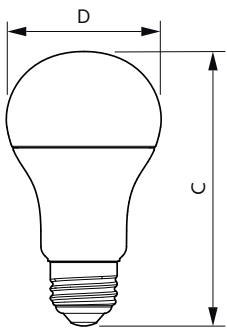

Produkt data

Generelle oplysninger	
Fod	E27 [E27]
Normeret levetid	15.000 t
Skiftecyklus	50.000
Lighting Technology	LED
Opfylder kravene i EU RoHS	Ja
Lysteknisk	
Farvekode	927
Spredningsvinkel (nom.)	150 °
Lysstrøm	1.055 lm
Farvetegnelse	Varm hvid (WW)
Korreleret farvetemperatur (nom.)	2700 K
Lyseffekt (nominel) (nom.)	100,00 lm/W
Farveensartethed	<6
Farvegengivelsesindeks (CRI)	90
LLMF ved den nominelle levetids udløb (nom.)	70 %
Drift og el	
Linjefrekvens	50 to 60 Hz
Indgangsfrekvens	50 til 60 Hz
Strømforbrug	
Strømforbrug	10,5 W
Lyskildens strømstyrke (nom.)	
Lyskildens strømstyrke (nom.)	55 mA
Wattforbrugsækvivalent	
Wattforbrugsækvivalent	75 W
Opstarttid (nom.)	
Opstarttid (nom.)	0,5 s
Opvarmningstid til 60 % lyseffekt	
Opvarmningstid til 60 % lyseffekt	0,5 s
Effektfaktor (brøk)	
Effektfaktor (brøk)	0,9
Spænding (nom.)	
Spænding (nom.)	220-240 V
Temperatur	
T-kappe, maks. (nom.)	90 °C
Lysstyringssystemer og dæmpning	
Dæmpbar	Ja
Mekanik og armaturhus	
Pære finish	Matteret
Lyskildeform	A60 [A 60 mm]
Godkendelse og anvendelsesområde	
Energiforbrug kWh/1000 t.	11 kWh

Målskitse

Product	D	C
CorePro LEDbulb D 10.5-75W A60 E27 927	60 mm	110 mm

Fotometriske data

Light Distribution Diagram - CorePro LEDbulb D 10.5-75W A60 E27 927

General uniform lighting - CorePro LEDbulb D 10.5-75W A60 E27 927