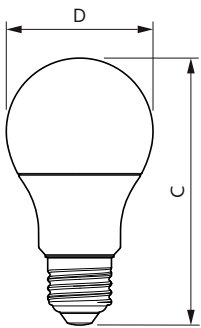

## Målskitse

| Product                               | D     | C      |
|---------------------------------------|-------|--------|
| CorePro LEDbulb D 8.5-60W A60 E27 927 | 60 mm | 110 mm |