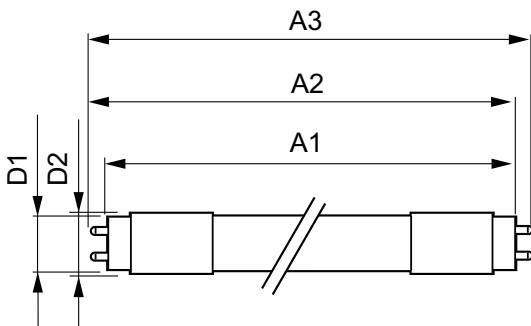

CorePro LEDtube InstantFit HF

Godkendelsesmærkninger	TUV CE-mærkning RoHS-overensstemmelse KEMA Keur-certifikat
Energiforbrug kWh/1000 t.	12 kWh
Produktdata	
Ordreproduktnavn	CorePro LEDtube HF 600mm 9W840 T8 G
Det fulde produktnavn	CorePro LEDtube HF 600mm 9W840 T8 G
Full EOC	871869665217600

Beskrivelse af lokal kode	2057807348
Ordrekode	65217600
Materialenr. (12NC)	929001249502
Lokal ordrekode	2057807348
SAP-tæller – antal pr. pakke	1
EAN/UPC – Produkt/Æske	8718696652176
Tæller – antal pakker pr. kasse (udvendig emballage)	10
EAN/UPC – kasse	8718696652183

Målskitse

Product	D1	D2	A1	A2	A3
CorePro LEDtube HF 600mm 9W840 T8 G	27,9 mm	28 mm	589,8 mm	595,7 mm	604 mm

Fotometriske data