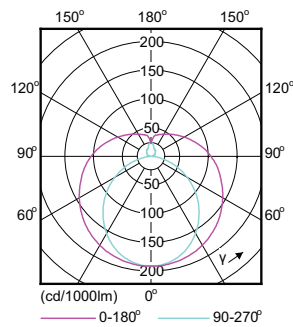

General uniform lighting - CorePro LEDtube HF 600mm 9W840 T8 G

Light Distribution Diagram - CorePro LEDtube HF 600mm 9W840 T8 G