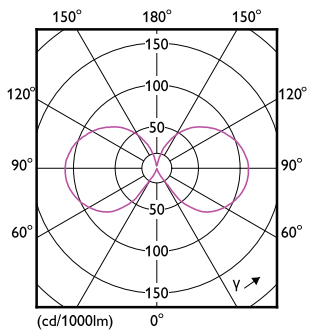

Fotometriske data

Light Distribution Diagram - CLA LEDBulb ND 8.5-75W A60 E27 827 CL