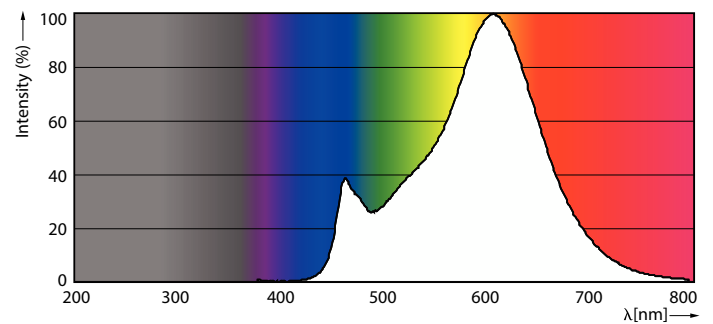

Spectral Power Distribution Colour - CLA LEDBulb ND 8.5-75W A60 E27 827 CL