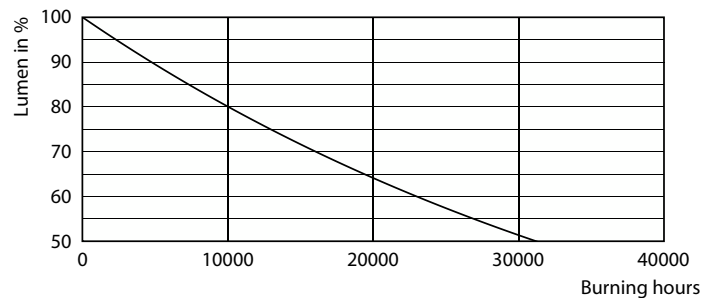

Lumen Maintenance Diagram - CLA LEDLuster DT6-40W E27 CRI90 P45 CL