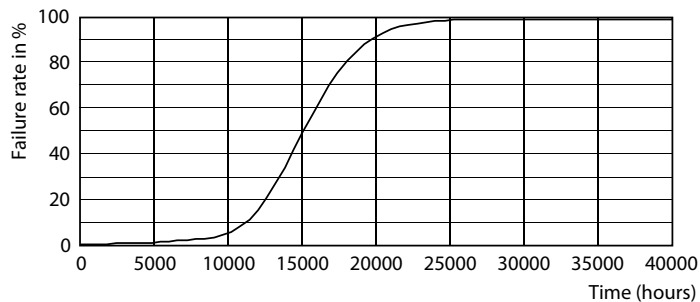

Levetid

Life Expectancy Diagram - CLA LEDLuster DT6-40W E27 CRI90 P45 CL