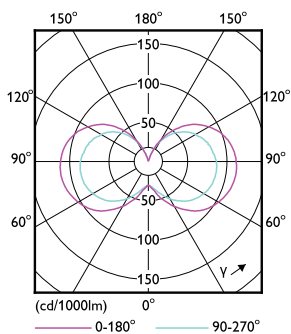

Produkt data

Generelle oplysninger		Drift og el	
Fod	E27 [E27]	Linjefrekvens	50 to 60 Hz
Normeret levetid	15.000 t	Indgangsfrekvens	50 til 60 Hz
Skiftecyklus	20.000	Strømforbrug	6 W
Lighting Technology	LED	Lyskildens strømstyrke (nom.)	40 mA
Opfylder kravene i EU RoHS	Ja	Wattforbrugsækvivalent	40 W
Lysteknisk		Opstarttid (nom.)	0,5 s
Farvekode	927-922 [CCT of 2700K-2200K]	Opvarmningstid til 60 % lyseffekt	0,5 s
Lysstrøm	470 lm	Effektfaktor (brøk)	0,69
Farvebetegnelse	Varmt skær (WG)	Spænding (nom.)	220-240 V
Lyseffekt (nominel) (nom.)	78,00 lm/W	Temperatur	
Farveensartethed	<6	T-kappe, maks. (nom.)	55 °C
Farvegengivelsesindeks (CRI)	90	Lysstyringssystemer og dæmpning	
LLMF ved den nominelle levetids udløb (nom.)	70 %	Dæmpbar	Ja

LED-kerter og -kroner med klassisk glødetråd

Mekanik og armaturhus	
Pære finish	Klar
Lyskildeform	P45 [P 45 mm]
Godkendelse og anvendelsesområde	
Energiforbrug kWh/1000 t.	6 kWh
EyeComfort	Ja
Produktdata	
Ordreproduktnavn	CLA LEDLuster DT6-40W E27 CRI90 P45 CL
Det fulde produktnavn	Classic LEDLuster DT6-40W E27 CRI90 P45 CL

Målskitse

Fotometriske data

Light Distribution Diagram - CLA LEDLuster DT6-40W E27 CRI90 P45 CL

Full EOC	871869964642400
Beskrivelse af lokal kode	2057810759
Ordrekode	64642400
Materialenr. (12NC)	929002018602
Lokal ordrekode	2057810759
SAP-tæller – antal pr. pakke	1
EAN/UPC – Produkt/Æske	8718699646424
Tæller – antal pakker pr. kasse (udvendig emballage)	10
EAN/UPC – kasse	8718699646431