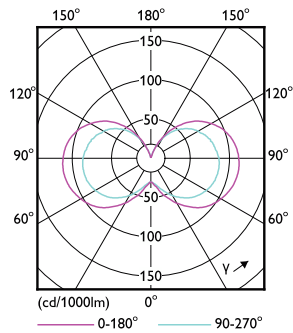

General uniform lighting - CLA LEDBulb DT9-60W E27 CRI90 A60 CL

Light Distribution Diagram - CLA LEDBulb DT9-60W E27 CRI90 A60 CL