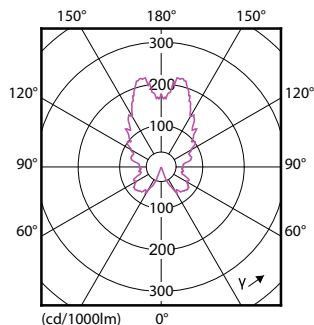

SceneSwitch LED-kerter og -kroner

Fotometriske data

SceneSwitch ND 60W GU10