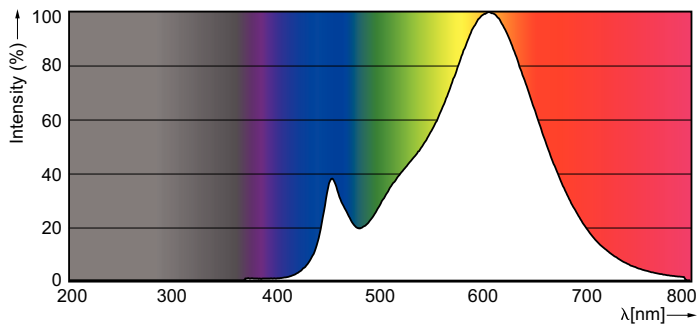

Fotometriske data

SceneSwitch 40W B38 E14 /827