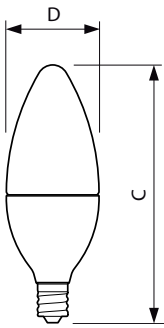

SceneSwitch LED-kerter og -kroner

Godkendelse og anvendelsesområde	
Energimærket (EEL)	A+
Energiforbrug kWh/1000 t.	6 kWh
Produktdata	
Fuldstændig produktkode	871869659847402
Ordreproduktnavn	LED SceneSwitch 40W B38 E14 WW CL ND 1SRT4
EAN/UPC – produkt	8718696598474

Ordrekode	59847402
SAP-tæller – antal pr. pakke	1
SAP-tæller – antal pakker pr. kasse (udvendig emballage)	4
Materialenr. (12NC)	929001260858
Nettovægt (stykke)	0,068 kg

Målskitse

SS Candle B38CL 5.5-40W 470lm WW E14 ND

Product	D	C
LED SceneSwitch 40W B38 E14 WW CL ND 1SRT4	38 mm	113 mm