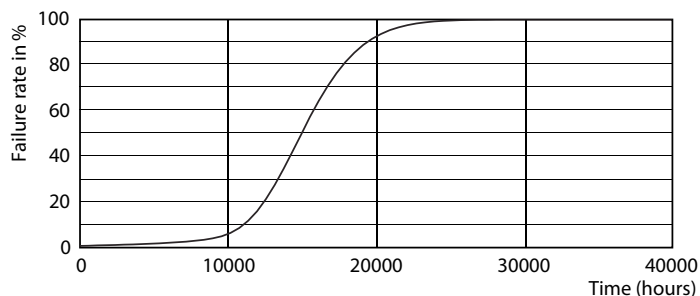

Levetid

LEDbulb 60W E14 827 FR B38