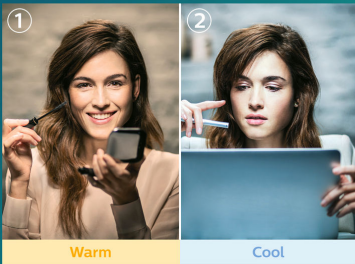

PHILIPS

Pære

LED

8 W (60 W)

E27

Kølig hvid/varm hvid

One bulb
two light colors

8718696598375