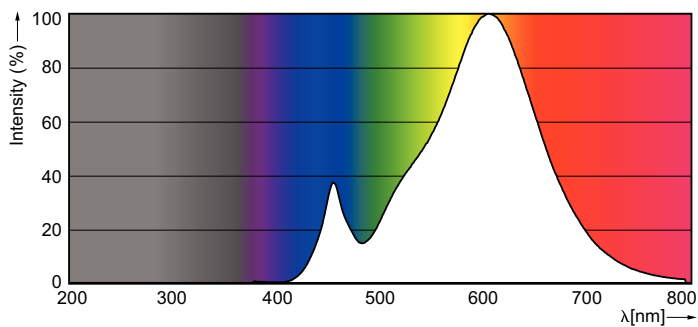

LED-kerter og -kroner med klassisk glødetråd

Lyskildeform	B35 [B 35 mm]
Godkendelse og anvendelsesområde	
Energibesparende produkt	Ja
Velegnet til effektbelysning	Nej
Energiforbrug kWh/1000 t.	4 kWh
Produktdata	
Ordreproduktnavn	CLA LEDCandle ND 4-40W B35 E14 827 CL
Det fulde produktnavn	Classic LEDCandle ND 4-40W B35 E14 827 CL

Full EOC	871869658729400
Ordrekode	58729400
Materialenr. (12NC)	929001258002
Lokal ordrekode	2057806161
SAP-tæller – antal pr. pakke	1
EAN/UPC – Produkt/Æske	8718696587294
Tæller – antal pakker pr. kasse (udvendig emballage)	10
EAN/UPC – kasse	8718696587300

Målskitse

Product	D	C
CLA LEDCandle ND 4-40W B35 E14 827 CL	35 mm	97 mm

Fotometriske data

Spectral Power Distribution Colour - CLA LEDCandle ND 4-40W B35 E14 827 CL