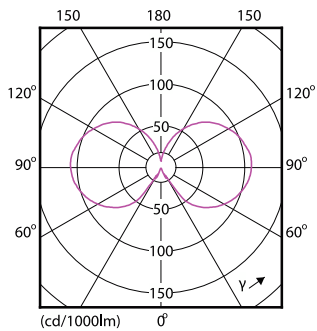

LED-kerter og -kroner med klassisk glødetråd

Fotometriske data

Light Distribution Diagram - CLA LEDCandle ND 4-40W B35 E14 827 CL