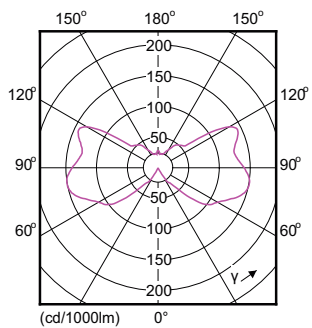

Fotometriske data

LED Lamps, CorePro LEDcapsuleLV 2-20W G4 827