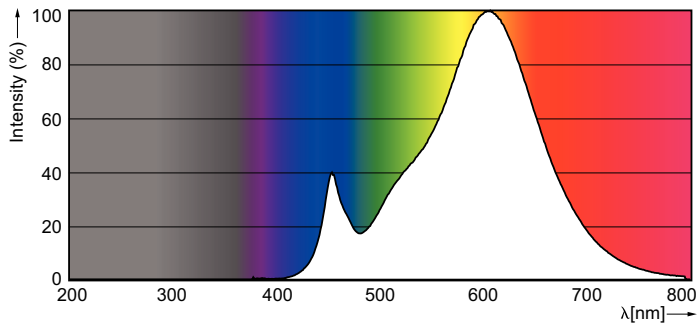

Fotometriske data

LED Lamps, CorePro LEDcapsuleLV 2-20W G4 827