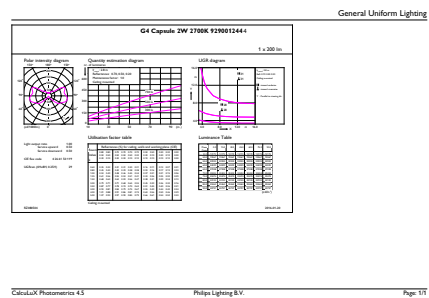

Produkt data

Generelle oplysninger		Power (Rated) (Nom)	
Sokkel	G4 [G4]		2 W
Nominel levetid (nom.)	15000 h	Lyskildens strømstyrke (nom.)	290 mA
Interval mellem tænd/sluk	50000X	Opstartstid (nom.)	0,5 s
Teknisk type	2-20W	Opvarmningstid til 60 % lysudbytte (nom.)	0,5 s
		Effektfaktor (nom.)	0,5
		Spænding (nom.)	12 V
Lysteknisk		Temperatur	
Farvekode	827 [CCT af 2700K]	T-kappe, maks. (nom.)	80 °C
Lysstrøm (nom.)	200 lm		
Lysstrøm (nominel) (nom.)	200 lm	Lysstyringssystemer og dæmpning	
Farvetegnelse	Varm hvid (WW)	Dæmpbar	Nej
Korreleret farvetemperatur (nom.)	2700 K		
Lyseffekt (nominel) (nom.)	100,00 lm/W	Godkendelse og anvendelsesområde	
Farveensartethed	<6	Energimærket (EEL)	A++
Farvegengivelsesindeks (nom.)	80	Energibesparende produkt	Yes
LLMF ved den nominelle levetids udløb (nom.)	70 %	Velegnet til effektbelysning	No
		Energiforbrug kWh/1000 t.	3 kWh
Drift og el			
Indgangsfrekvens	50 til 60 Hz		

Tæller – antal pakker pr. kasse (udvendig emballage)	12
SAP-materiale	929001244402
Nettovægt (stykke)	0,012 kg

Målskitse

Capsule 12V 2W-20W 200lm 2700K G4 ND

Product	D	C
CorePro LEDcapsuleLV 2-20W G4 827	14,3 mm	45 mm

Fotometriske data

LED Lamps, CorePro LEDcapsuleLV 2-20W G4 827

CorePro LEDcapsule LV