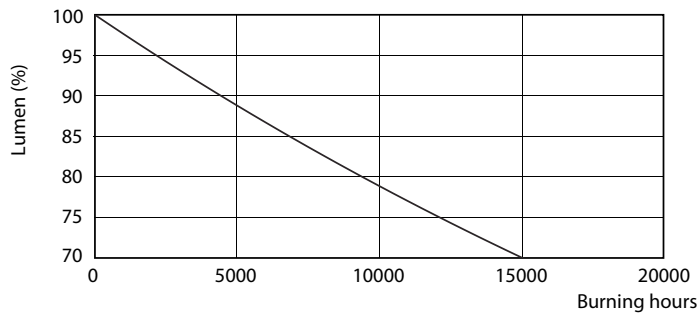

CorePro LEDbulb

Levetid

LEDbulb 40W E27 830 FR A60