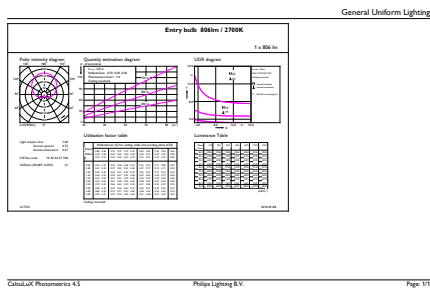

Fotometriske data

CorePro LEDbulb ND 8-60W A60