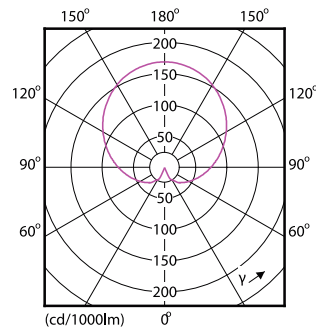

CorePro LEDbulb ND 8-60W A60

Fotometriske data