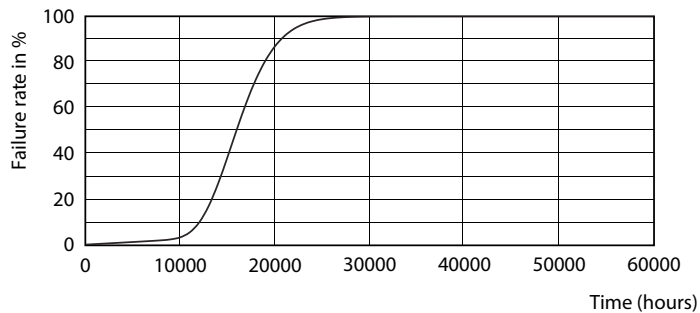

CorePro LEDbulb

Levetid

LEDbulb 40W E27 830 FR A60