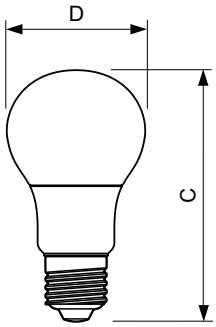

CorePro LEDbulb

Produktdata

Fuldstændig produktkode	871869657755400
Ordreproduktnavn	CorePro LEDbulb ND 8-60W A60 E27 827
EAN/UPC – produkt	8718696577554
Ordrekode	57755400
Tæller – antal pr. pakke	1

Tæller – antal pakker pr. kasse (udvendig emballage)	10
SAP-materiale	929001234302
Nettovægt (stykke)	0,076 kg

Målskitse

Entrybulb A60 230V 8W-60W 2700K E27 ND

Product	D	C
CorePro LEDbulb ND 8-60W A60 E27 827	60 mm	110 mm