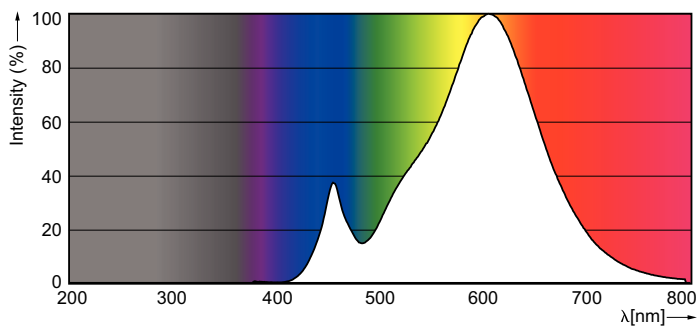

LED-kerter og -kroner med klassisk glødetråd

Mekanik og armaturhus

Lyskildefinish	Klar
Lyskildeform	P45 [P 45mm]

Godkendelse og anvendelsesområde

Energiforbrug kWh/1000 t.	2 kWh

Produktdata

Fuldstændig produktkode	871869657413300
Ordreproduktnavn	Classic LEDLuster ND 2-25W P45 E14 827 CL

EAN/UPC – produkt	8718696574133
Ordrekode	57413300
SAP-tæller – antal pr. pakke	1
Tæller – antal pakker pr. kasse (udvendig emballage)	10
SAP-materiale	929001238602
Nettovægt (stykke)	0,014 kg

Målskitse

Product	D	C
Classic LEDLuster ND 2-25W P45 E14 827 CL	45 mm	80 mm

Fotometriske data

LED Lamps, Lightcolour /827 ND CL