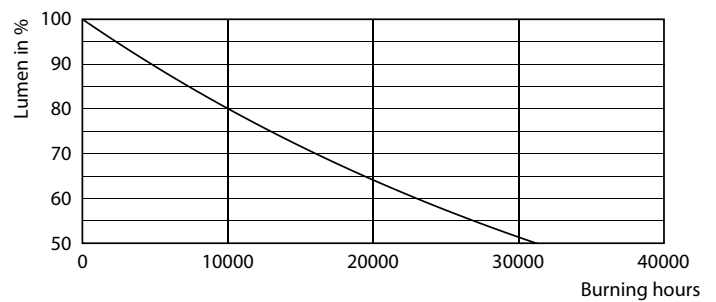

Lumen Maintenance Diagram - CLA LEDCandle ND 2-25W ST35 E14 827 CL