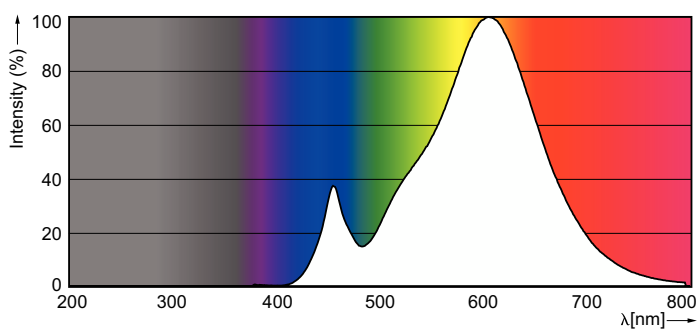

LED-kerter og -kroner med klassisk glødetråd

Mekanik og armaturhus

Pære finish	Klar
Lyskildeform	ST35

Godkendelse og anvendelsesområde

Energibesparende produkt	Ja
Velegnet til effektbelysning	Nej
Energiforbrug kWh/1000 t.	2 kWh
EyeComfort	Ja

Produktdata

Ordreproduktnavn	CLA LEDCandle ND 2-25W ST35 E14 827 CL
Det fulde produktnavn	Classic LEDCandle ND 2-25W ST35 E14 827 CL

Full EOC	871869657411900
Beskrivelse af lokal kode	2057806611
Ordrekode	57411900
Materialenr. (12NC)	929001238502
Lokal ordrekode	2057806611
SAP-tæller – antal pr. pakke	1
EAN/UPC – Produkt/Æske	8718696574119
Tæller – antal pakker pr. kasse (udvendig emballage)	10
EAN/UPC – kasse	8718696574126

Målskitse

Product	D	C
CLA LEDCandle ND 2-25W ST35 E14 827 CL	35 mm	97 mm

Fotometriske data

Spectral Power Distribution Colour - CLA LEDCandle ND 2-25W ST35 E14 827 CL