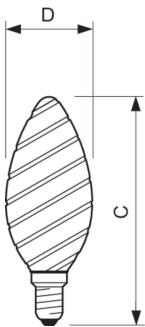

### Målskitse

Product	D	C
CLA LEDCandle ND 2-25W ST35 E14 827 CL	35 mm	97 mm