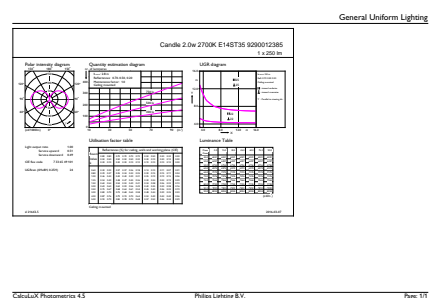

### Målskitse

Product	D	C
CLA LEDCandle ND 2-25W ST35 E14 827 CL	35 mm	97 mm

### Fotometriske data

Spectral Power Distribution Colour - CLA LEDCandle ND 2-25W ST35 E14 827 CL

General uniform lighting – CLA LEDCandle ND 2-25W ST35 E14 827 CL