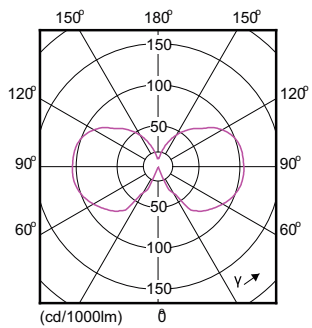

LED-lyskilder med klassisk glødetråd

EAN/UPC – produkt	8718696573990
Ordrekode	57399000
Tæller – antal pr. pakke	1
Tæller – antal pakker pr. kasse (udvendig emballage)	10

SAP-materiale	929001237102
Nettovægt (stykke)	0,030 kg

Målskitse

filament 4.5W-40W 470lm NAD 2700K E27ND

Product	D	C
CLA LEDBulb ND 4-40W A60 E27 827 CL	60 mm	104 mm

Fotometriske data

CorePro LEDbulb ND 4-40W A60 827