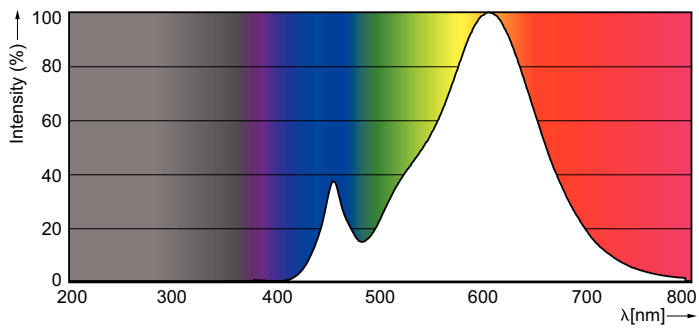

Fotometriske data

CorePro LEDbulb ND 4-40W A60 827