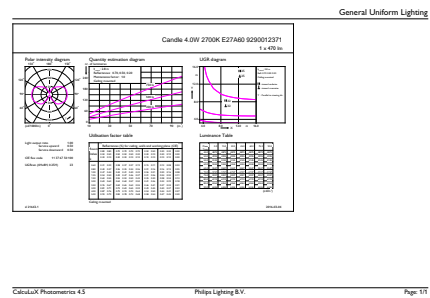

Fotometriske data

CorePro LEDbulb ND 4-40W A60 827