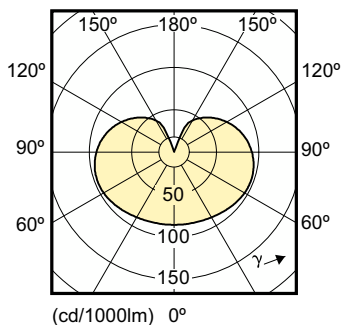

Målskitse

Product	D	C
MAS LEDbulb DT 15-100W A67 E27 827 FR	70,6 mm	137,2 mm

Fotometriske data

Spectral Power Distribution Colour - MAS LEDbulb DT 15-100W A67 E27 827 FR

Light Distribution Diagram - MAS LEDbulb DT 15-100W A67 E27 827 FR