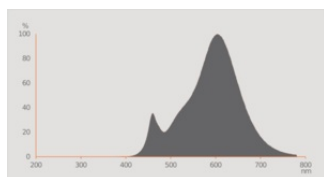

Fotometriske data

Farvetemperaturer	Afstemmelige Hvid
Lumenstrøm ved gennemsnitlig lev	0.70
Standard afvigelse af farvetemperaturen	≤6 sdcn
Nominal lysstrøm	470 lm
Lumen	470 lm
Belysnings effektivitet	95 lm/W
Justérbar farvetemperatur	2700...6500 K
Farvetemperatur	2700...6500 K
Farvegengivelsesindex	80
Flimmerværdi (Pst LM)	1.0
Måleværdi for stroboskopiske effekter (SVM)	0.9

Lystekniske data

Udstrålingsvinkel	200 °
Opstarttid	< 0.5 s

DIMENSIONER & VÆGT

Produktvægt	32,00 g
Diameter	37,50 mm
Længde	107.00 mm
Bredde (inkl. runde armaturer)	37.50 mm
Højde (inkl. cylinderarmaturer)	37.50 mm
Udvendig kolbe [PICOS]	B40