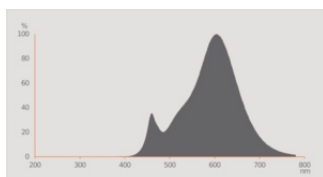

Fotometriske data

Farvetemperaturer	RGBW
Lumenstrøm ved gennemsnitlig lev	0.70
Standard afvigelse af farvetemperaturen	≤6 sdcn
Nominal lysstrøm	1055 lm
Lumen	1055 lm
Belysnings effektivitet	111 lm/W
Justérbar farvetemperatur	2700...6500 K
Farvetemperatur	2700...6500 K
Farvegengivelsesindex	80
Flimmerværdi (Pst LM)	1.0
Måleværdi for stroboskopiske effekter (SVM)	0.9

Lystekniske data

Udstrålingsvinkel	215 °
Opstarttid	< 0.5 s

DIMENSIONER & VÆGT

Produktvægt	50,00 g
Diameter	60,00 mm
Længde	115.00 mm
Bredde (inkl. runde armaturer)	60.00 mm
Højde (inkl. cylinderarmaturer)	60.00 mm
Udvendig kolbe [PICOS]	A60