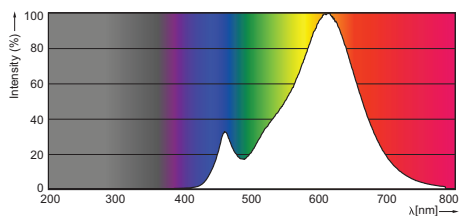

Fotometriske data

© 2015 Koninklijke Philips N.V. (Royal Philips)
Alle rettigheder reserved.

Specifications kan ændres uden varsel. Varemærker tilhører Koninklijke Philips Electronics NV eller deres respektive ejere.

www.philips.com/lighting

2015, december 4
registrerede til at ændre