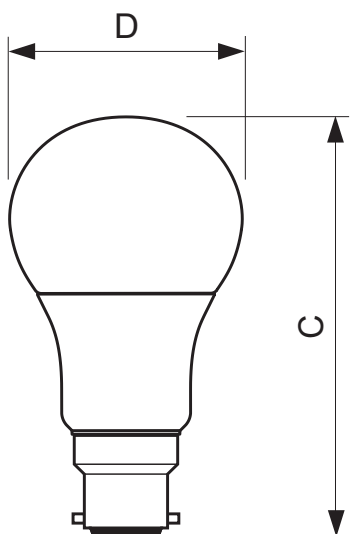

MASTER LEDbulb

Stregkode på yderkarton 8718696481318

Logistik kode - 12NC 929001150602
Nettovægt pr. stk. 0.076 kg

Advarsler og sikkerhed

- Driftstemperaturområde er mellem -20 °C og 45 °C omgivelsestemperatur

- Kun til anvendelse i tørre eller fugtige steder og de fleste af åbne armaturer med fatninger, der tilbyder strækkeligt plads (10 mm frit luftrum)
- Ikke beregnet til brug med nødlysarmaturer eller udgangsllys

Målskitse

B22

MASTER LEDbulb DT 6-40W B22 A60 CL

Product	C (Norm)	D (Norm)
LED DT 6-40W B22 A60 CL	110	60

MASTER LEDbulb DT 6-40W B22 A60 CL

Product	C (Norm)	D (Norm)
LED DT 6-40W B22 A60 CL	110	60