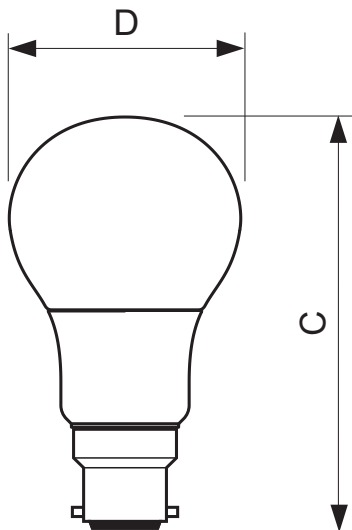

MASTER LEDbulb

Stregkode på yderkarton 8718696481318

Logistik kode - 12NC 929001150602
Nettovægt pr. stk. 0.076 kg

Advarsler og sikkerhed

- Driftstemperaturområde er mellem -20 °C og 45 °C omgivelsestemperatur

- Kun til anvendelse i tørre eller fugtige steder og de fleste af åbne armaturer med fatninger, der tilbyder strækkeligt plads (10 mm frit luftrum)
- Ikke beregnet til brug med nødlysarmaturer eller udgangsllys

Målskitse