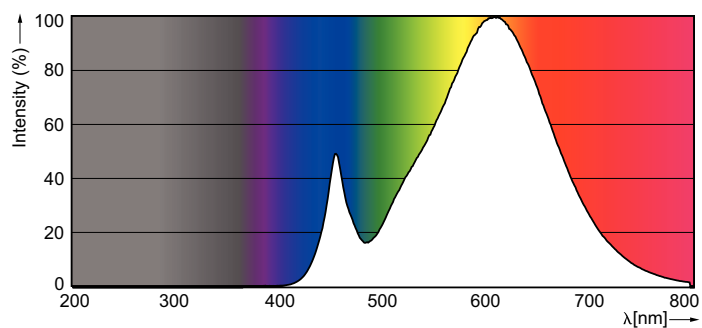

Produkt data

Generelle oplysninger		Farvegengivelsesindeks (nom.)	
Sokkel	E27 [E27]		80
Opfylder kravene i EU RoHS	Ja	LLMF ved den nominelle levetids udløb (nom.)	70 %
Nominel levetid (nom.)	25000 h	Drift og el	
Interval mellem tænd/sluk	50000X	Indgangsfrekvens	50 til 60 Hz
Teknisk type	4-25W	Power (Rated) (Nom)	4 W
Lysteknisk		Lyskildens strømstyrke (nom.)	25 mA
Farvekode	822-827 [justerbar varm hvid]	Wattforbrugsækvivalent	25 W
Lysstrøm (nom.)	250 lm	Opstarttid (nom.)	0,5 s
Farvebetegnelse	Varm hvid (WW)	Opvarmningstid til 60 % lysudbytte (nom.)	instant full light
Korreleret farvetemperatur (nom.)	- K	Effektfaktor (nom.)	0.7
Lyseffekt (nominel) (nom.)	65 lm/W	Spænding (nom.)	220-240 V
Farveensartethed	<6		

Fotometriske data

MASTER LEDcandle