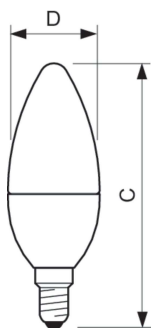

Målskitse

Product	D	C
MAS LEDcandle DT 4-25W E14 B38 CL	38 mm	113 mm

Fotometriske data

Light Distribution Diagram - MAS LEDcandle DT 4-25W E14 B38 CL

Spectral Power Distribution Colour - MAS LEDcandle DT 4-25W E14 B38 CL