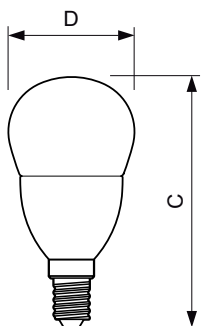

MASTER LEDcandle

Temperatur

T-kappe, maks. (nom.)	95 °C

Lysstyringssystemer og dæmpning

Dæmpbar	Ja

Mekanik og armaturhus

Lyskildefinish	Klar

Lyskildeform	P48

Godkendelse og anvendelsesområde

Velegnet til effektbelysning	No

Energiforbrug kWh/1000 t.	6 kWh

Produktdata

Fuldstændig produktkode	871869645358200

Ordreproduktnavn	MASTER LEDlustre DT 6-40W E14 P48 CL

EAN/UPC – produkt	8718696453582

Ordrekode	45358200

Lokal ordrekode	2057804189

SAP-tæller – antal pr. pakke	1

Tæller – antal pakker pr. kasse (udvendig emballage)	10

SAP-materiale	929001140602

Nettovægt (stykke)	0,072 kg

Målskitse

LED DT 6-40W E14 P48 CL

Product	D	C
MASTER LEDlustre DT 6-40W E14 P48 CL	48 mm	95 mm

Fotometriske data