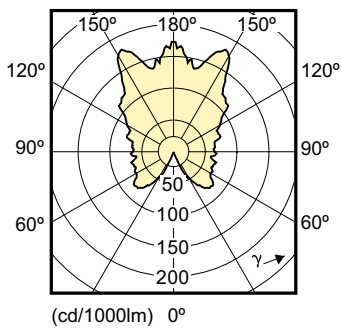

Produkt data

Generelle oplysninger		Farvegengivelsesindeks (nom.)	
Sokkel	E14 [E14]		80
Opfylder kravene i EU RoHS	Ja	LLMF ved den nominelle levetids udløb (nom.)	70 %
Nominel levetid (nom.)	25000 h	Drift og el	
Interval mellem tænd/sluk	50000X	Indgangsfrekvens	50 til 60 Hz
Teknisk type	6-40W	Power (Rated) (Nom)	6 W
Lysteknisk		Lyskildens strømstyrke (nom.)	35 mA
Farvekode	822-827 [justerbar varm hvid]	Wattforbrugsækvivalent	40 W
Lysstrøm (nom.)	470 lm	Opstarttid (nom.)	0,5 s
Farvebetegnelse	Varm hvid (WW)	Opvarmningstid til 60 % lysudbytte (nom.)	0,5 s
Korreleret farvetemperatur (nom.)	- K	Effektfaktor (nom.)	0,7
Lyseffekt (nominel) (nom.)	75 lm/W	Spænding (nom.)	220-240 V
Farveensartethed	<6		

Målskitse

Product	D	C
MASTER LEDcandle DT 6-40W E14 BA38 CL	38 mm	129 mm

Candle BA38 220-240V 6W-40W 2700K E14 DT

Fotometriske data

SDLD_LEDCL_0030-Light distribution diagram

MASTER LEDcandle