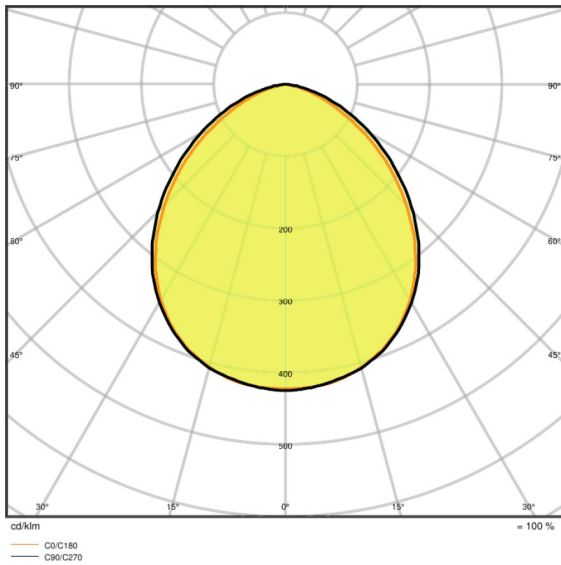

Light Distribution