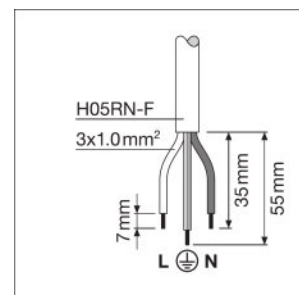

Light technical data

Beam angle	100 ° x 100 °
------------	---------------

Dimensions & weight

Length	177.0 mm
Width	186.0 mm

<b>Height</b>	42.0 mm
<b>Product weight</b>	700.00 g
<b>Cable length</b>	1000 mm

## Logistical data

<b>Temperature range at storage</b>	-40...+70 °C
-------------------------------------	--------------

Light Distribution

LDC typ polar

LOGISTICAL DATA

Product code	Packaging unit (Pieces/Unit)	Dimensions (length x width x height)	Gross weight	Volume
4058075421110	Folding carton box 1	191 mm x 63 mm x 159 mm	782.00 g	1.91 dm <sup>3</sup>
4058075421127	Shipping carton box 8	396 mm x 268 mm x 185 mm	6765.00 g	19.63 dm <sup>3</sup>

ADDITIONAL CATALOG INFORMATION

	A	B	C	⌀	IP
10 W	26	60	5,5	2x M4	0,014+mf
20 W	28	80	6,5	2x M5	0,018+mf
30 W	58	90	6,5	2x M5	0,021+mf
50 W	78	110	8,5	2x M6	0,028+mf

---