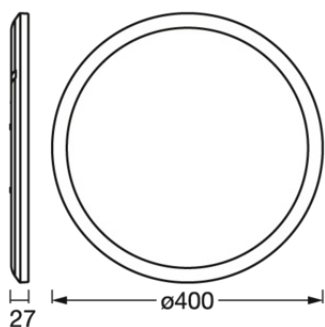

## DIMENSIONER &amp; VÆGT

Diameter	400,00 mm
Højde	27,00 mm
Produktvægt	1065,00 g

ORBIS ULTRA SLIM BL CLICKDIM