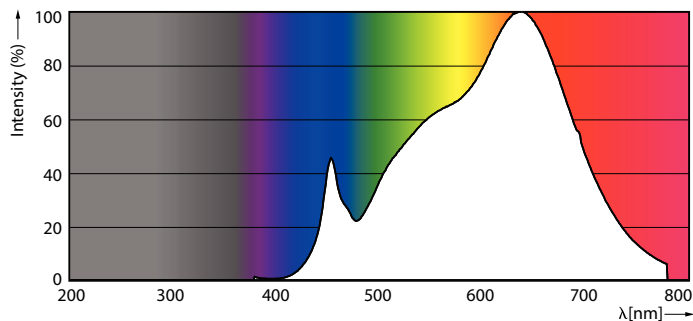

Fotometriske data

Spectral Power Distribution Colour - MAS LED ExpertColor 6.7-35W MR16 930 60D