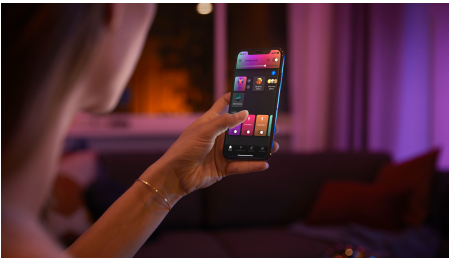

Enkel og intelligent belysning

Denne intelligente GU10 LED spot byder på millioner af nuancer af hvidt og farvet lys og lader dig øjeblikkeligt sætte stemningen i ethvert rum i dit hjem.

Tænd for din fantasi

- Leg med lyset, og vælg blandt 16 millioner farver

Enkel intelligent belysning

- Betjen op til 10 lyskilder med Bluetooth appen
- Styr lyskilderne med stemmen*
- Skab en personlig oplevelse med intelligent farvestrålende lys
- Skab den rette stemning med varmt til køligt hvidt lys
- Få perfekte belysningsløsninger til dine daglige aktiviteter
- Få adgang til alle funktionerne til intelligent belysning med Hue Bridge

Vigtigste nyheder

Farvelæg med lys

Leg med lyset, og vælg blandt 16 millioner farver i Hue appen, der tilpasser lyset til dit humør. Brug dit favoritbillede, og genoplev netop det særlige øjeblik med glimt af lys. Gem dine foretrukne lysindstillinger, og brug dem, når du ønsker det, med et tryk.

Betjen op til 10 lyskilder med Bluetooth appen

Med Hue Bluetooth appen kan du betjene dine intelligente Hue lyskilder i ét enkelt rum i dit hjem. Tilføj op til 10 intelligente lyskilder, og betjen dem alle med et enkelt tryk på din smartphone.