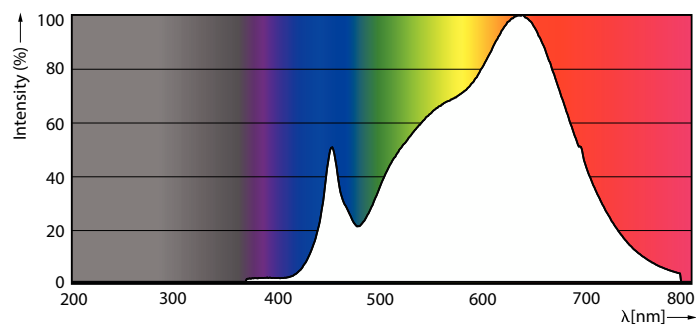

Produkt data

Generelle oplysninger	
Fod	G53
Normeret levetid	40.000 t
Skiftcyklus	50.000
Lighting Technology	LED
Lysstrømsmålingsreference	Narrow Cone
Lysteknisk	
Farvekode	930 [CCT of 3000K]
Spredningsvinkel (nom.)	45 °
Lysstrøm	875 lm
Lysstyrke (nom.)	1.300 cd
Farvebetegnelse	Hvid (WH)
Korreleret farvetemperatur (nom.)	3000 K
Lyseffekt (nominel) (nom.)	59 lm/W
Farveensartethed	<4
Farvegengivelsesindeks (CRI)	95
LLMF ved den nominelle levetids udløb (nom.)	70 %

Målskitse

Product	D	C
MAS ExpertColor 14.8-75W 930 AR111 45D	111 mm	61 mm

Fotometriske data

Spectral Power Distribution Colour - MAS ExpertColor 14.8-75W 930 AR111 45D

Accent Lighting Spots - MAS ExpertColor 14.8-75W 930 AR111 45D