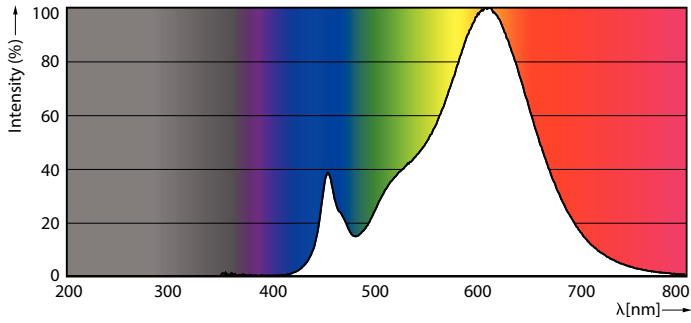

Produkt data

Generelle oplysninger		Farvegensivelsesindeks (CRI)	
Fod	E14 [E14]		80
Normeret levetid	25.000 t	LLMF ved den nominelle levetids udløb (nom.)	70 %
Skiftecyklus	50.000	Flimmerværdi (PstLM)	0,9
Lighting Technology	LED	Værdi for stroboskopisk effekt (SVM)	0,4
Lysstrømsmålingsreference	Sphere	Photobiological safety according to EN 62471	RG1
CE-mærke	Ja	Drift og el	
Opfylder kravene i EU RoHS	Ja	Linjefrekvens	50 to 60 Hz
Lysteknisk		Indgangsfrekvens	50 til 60 Hz
Farvekode	822-827 [tunable warm white]	Strømforbrug	2,8 W
Lysstrøm	250 lm	Lyskildens strømstyrke (nom.)	14 mA
Farvebetegnelse	Varmt skær (WG)	Wattforbrugsækvivalent	25 W
Korreleret farvetemperatur (nom.)	2200 2700 K	Opstarttid (nom.)	0,5 s
Lyseffekt (nominel) (nom.)	89,00 lm/W	Opvarmningstid til 60 % lyseffekt	0,5 s
Farveensartethed	<6	Effektfaktor (brøk)	0,7

Målskitse

Product	D	C
MAS LEDcandle DT 2.8-25W E14 BA38 CL	38 mm	129 mm

Fotometriske data

Light Distribution Diagram - MAS LEDcandle DT 2.8-25W E14 BA38 CL

General uniform lighting - MAS LEDcandle DT 2.8-25W E14 BA38 CL

General uniform lighting - MAS LEDcandle DT 2.8-25W E14 BA38 CL

MASTER LEDcandle

Fotometriske data

Spectral Power Distribution Colour - MAS LEDcandle DT 2.8-25W E14 BA38 CL

Levetid

Life Expectancy Diagram - MAS LEDcandle DT 2.8-25W E14 BA38 CL