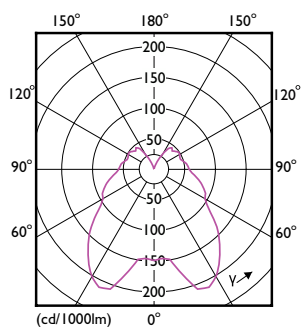

Fotometriske data

Light Distribution Diagram - MAS LEDcandle DT 2.8-25W E14 BA38 CL

General uniform lighting - MAS LEDcandle DT 2.8-25W E14 BA38 CL