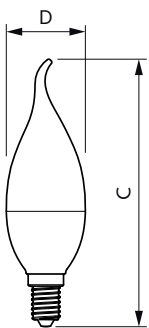

MASTER LEDcandle

Spænding (nom.)	220-240 V
Temperatur	
T-kappe, maks. (nom.)	80 °C
Lysstyringssystemer og dæmpning	
Dæmpbar	Kun med visse lysdæmpere
Mekanik og armaturhus	
Pære finish	Klar
Lyskildeform	BA38
Godkendelse og anvendelsesområde	
Energieffektivitetsklasse	F
Energiforbrug kWh/1000 t.	3 kWh
EPREL-registreringsnummer	614860
EyeComfort	Ja

Produktdata

Ordreproduktnavn	MAS LEDcandle DT 2.8-25W E14 BA38 CL
Det fulde produktnavn	MASTER LEDcandle DT 2.8-25W E14 BA38 CL
Full EOC	871951430604200
Beskrivelse af lokal kode	2057814483
Ordrekode	30604200
Materialenr. (12NC)	929002490602
Lokal ordrekode	2057814483
SAP-tæller – antal pr. pakke	1
EAN/UPC - Produkt/Æske	8719514306042
Tæller – antal pakker pr. kasse (udvendig emballage)	10
EAN/UPC – kasse	8719514306059

Målskitse

Product	D	C
MAS LEDcandle DT 2.8-25W E14 BA38 CL	38 mm	129 mm