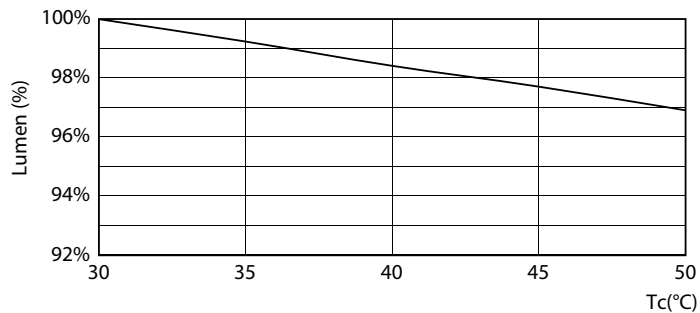

Other LEDtube

Levetid

LEDtube S14 30K LumenVsTc