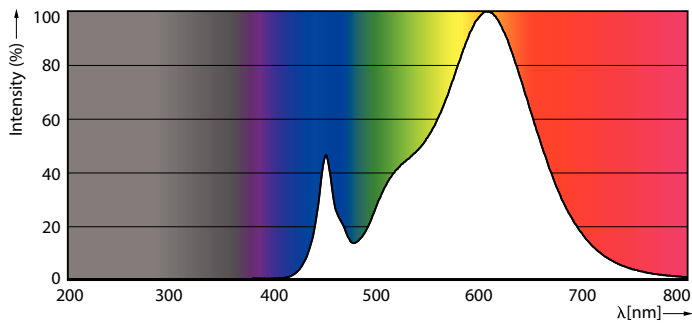

Fotometriske data

LEDtube 2,2W S14S 250lm 827