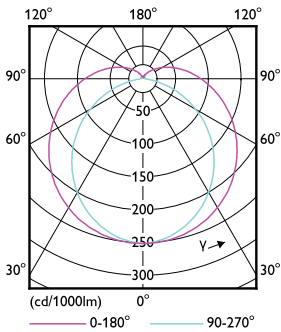

Produkt data

Generelle oplysninger	
Sokkel	S14D [S14d]
Opfylder kravene i EU RoHS	Ja
Nominal levetid (nom.)	30000 h
Interval mellem tænd/sluk	50000X
	Sphere
Lysteknisk	
Farvekode	827 [CCT af 2700 K]
Spredningsvinkel (nom.)	140 °
Lysstrøm (nom.)	375 lm
Farvebetegnelse	Varm hvid (WW)
Korreleret farvetemperatur (nom.)	2700 K
Lyseffekt (nominel) (nom.)	107,00 lm/W
Farveensartethed	<6
Farvegengivelsesindeks (nom.)	80
LLMF ved den nominelle levetids udløb (nom.)	70 %
Drift og el	
Indgangsfrekvens	50 til 60 Hz
Power (Rated) (Nom)	3,5 W
Lyskildens strømstyrke (nom.)	32 mA
Opstartstid (nom.)	0,5 s
Opvarmningstid til 60 % lysudbytte (nom.)	0.5 s
Effektfaktor (nom.)	0.4
Spænding (nom.)	220-240 V
Temperatur	
T-omgivelsestemperatur (maks.)	45 °C
T-omgivelsestemperatur (min.)	-20 °C
T-lagring (maks.)	65 °C
T-lagring (min.)	-40 °C
T-kappe, maks. (nom.)	30 °C
Lystyringssystemer og dæmpning	
Dæmpbar	Nej
Mekanik og armaturhus	
Lyskildefinish	Matteret
Lyskildemateriale	Plast
Produktlængde	500 mm
Lyskildeform	Andet
Godkendelse og anvendelsesområde	
Energy Efficiency Class	F
Energibesparende produkt	Yes

LED 3.5W 500mm S14D WW ND 1CT/4

Fotometriske data

LEDtube 2,2W S14S 250lm 827

LEDtube 2,2W S14S 250lm

Other LEDtube

Levetid

LEDtube S14 30K LumenVsTc