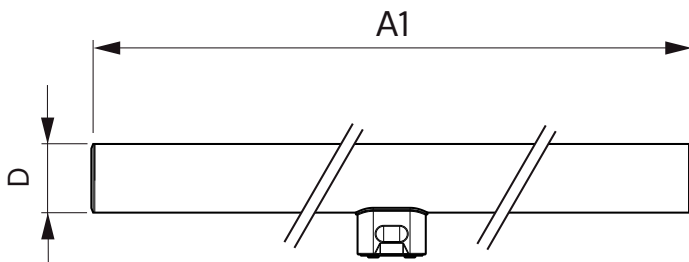

Other LEDtube

Godkendelser	RoHS compliance CE mærkning KEMA Keur certificate
Energiforbrug kWh/1000 t.	4 kWh 387348
Produktdata	
Fuldstændig produktkode	871951426364200
Ordreprodukt navn	LED 3.5W 500mm S14D WW ND 1CT/4
EAN/UPC – produkt	8719514263642

Ordrekode	26364200
SAP-tæller – antal pr. pakke	1
Tæller – antal pakker pr. kasse (udvendig emballage)	4
SAP-materiale	929002444101
Kopier nettovægt (stykke)	0,140 kg

Målskitse

Product	D1	D2	A1	A2	A3
LED 3.5W 500mm S14D WW ND 1CT/4	30 mm	30 mm	266,8 mm		299 mm

LED 3.5W 500mm S14D WW ND 1CT/4