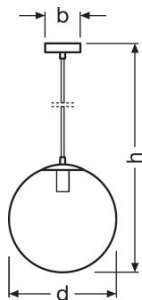

PRODUKTFORDELE

- Nem og hurtig installation

PRODUKTEGENSKABER

- Fås i forskellige farver

TEKNISKE DATA

Elektriske Data

Drifttilstand	Mains voltage
Nominel spænding	220...240 V
Forsynings frekvens	50/60 Hz

Dimensioner

Bredde	100,0 mm
Diameter	300,0 mm
Højde	1570 mm
Produktvægt	1400,00 g

Farver & materialer

Materiale	GLASS
Armaturhus farve	SMOKE-GREY
Produktfarve	SMOKE-GREY
Afdækningsmateriale	Glass

Temperaturer og driftsbetingelser