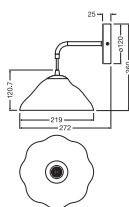

TEKNISKA DATA

ELEKTRISKA DATA

Nominell märkspänning	220...240 V
Nätfrekvens	50...60 Hz
Skyddsklass	II
Typ av drift	Mains voltage

MÅTT & VIKT

Längd	219,00 mm
Bredd	272,00 mm
Höjd	260,00 mm
produktvikt	365,00 g