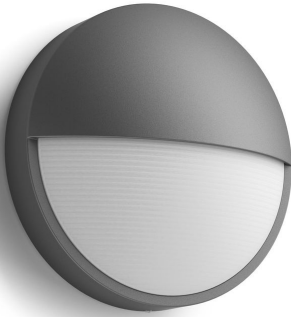

## Væglampe

myGarden

Capricorn

antracit

LED

16455/93/16

## Nyd en smuk have med lys

Denne runde kuppelformede Philips Capricorn LED udendørs væglampe i smart antracitgrå er fremstillet i holdbart støbt aluminium. Det elegante halvmånedesign oplyser udendørsområder med et kraftigt, men diffust og vidtstrakt, varmt, hvidt lys.