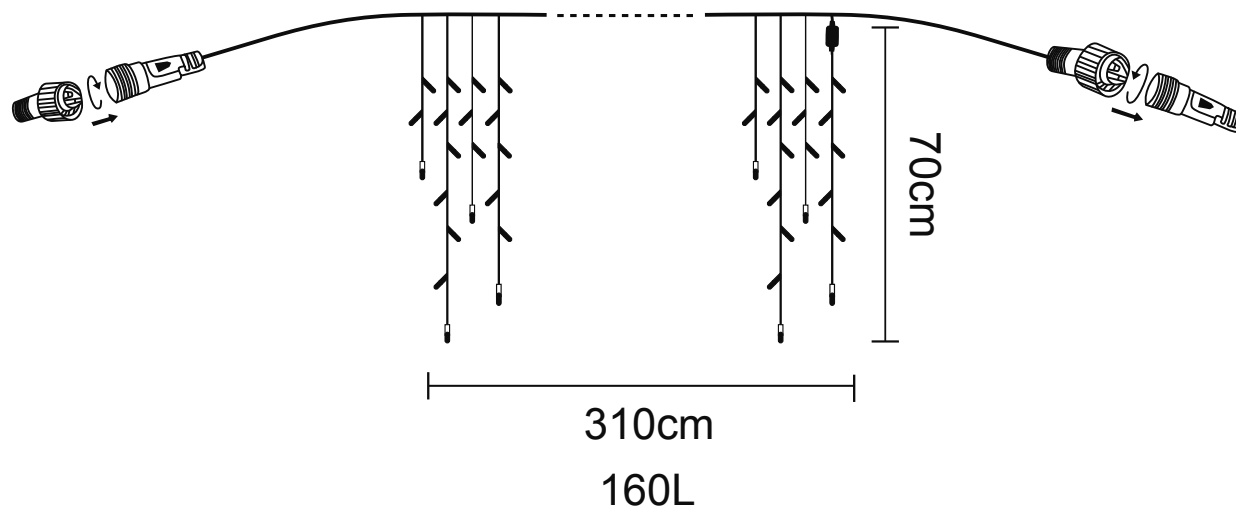

GARDEN 24 Icicle 160L Black 108179

Technical Data

| | |
|----------|---|
| Voltage | Input AC 24V/DC 31V Output AC 24V/DC 31V |
| Power | 3.5W |
| IP Class | IP44 |

RoHS

Markslöjd intertrade AB
Gränevägen 5 S-511 62 Skene
Sweden
www.markslojd.com